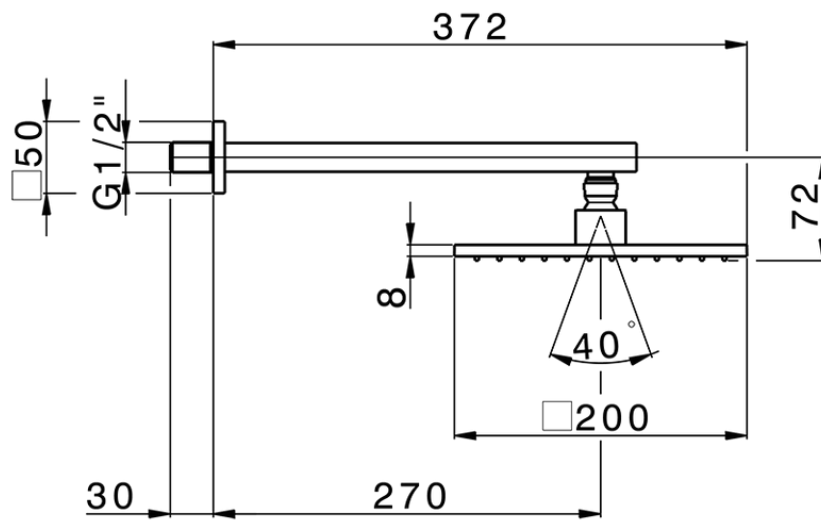

## Braccio doccia con soffione SHOWER\_SS013650

SS013650

<https://www.huberitalia.com/braccio-doccia-con-soffione-shower-ss013650>

2026-06-21