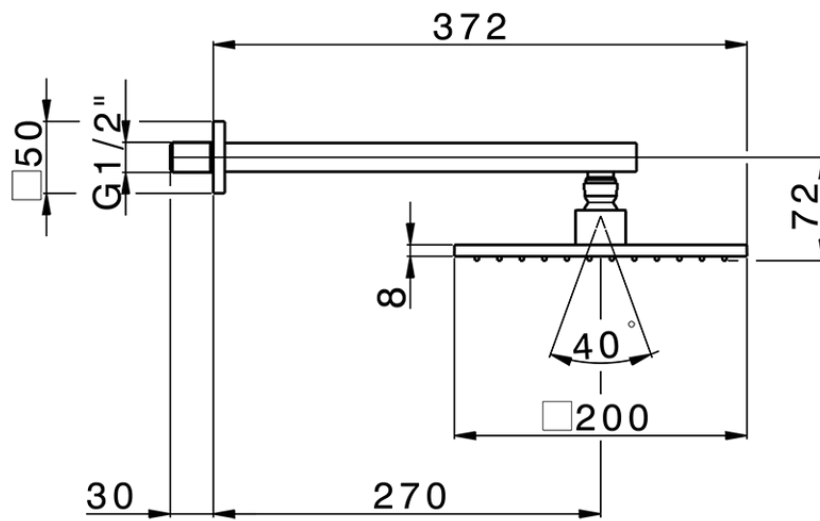

Braccio doccia con soffione SHOWER_SS013650

SS013650

<https://www.huberitalia.com/braccio-doccia-con-soffione-shower-ss013650>

2026-06-19