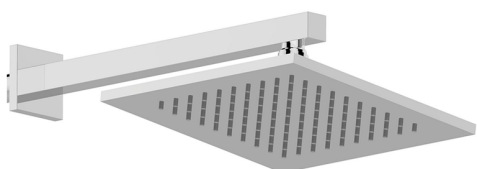

Braccio doccia con soffione SHOWER_SS013650

MODELLO **SS013650**

Braccio doccia con soffione, soffione quadro 200x200 mm in OTTONE, braccio doccia L.270 mm

FINITURE DISPONIBILI

- **21** 21 Cromo
- **2B** 2B Nichel Lucido
- **2F** 2F Nichel Spazzolato
- **2Q** 2Q Black Titanium
- **40** 40 Nero Opaco
- **4Q** 4Q Bianco Opaco

CARATTERISTICHE

2026-05-31