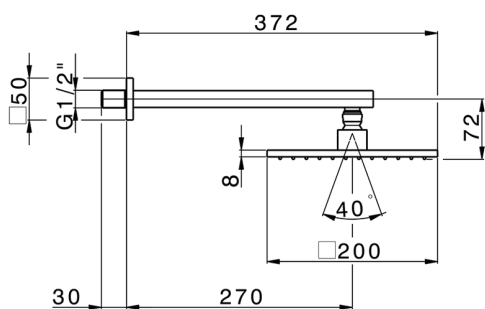

Braccio doccia con soffione SHOWER_SS013650

MODELLO **SS013650**

Braccio doccia con soffione, soffione quadro 200x200 mm in OTTONE, braccio doccia L.270 mm

FINITURE DISPONIBILI

- **21** 21 Cromo
- **2B** 2B Nichel Lucido
- **2F** 2F Nichel Spazzolato
- **2Q** 2Q Black Titanium
- **40** 40 Nero Opaco
- **4Q** 4Q Bianco Opaco

CARATTERISTICHE

2026-05-31