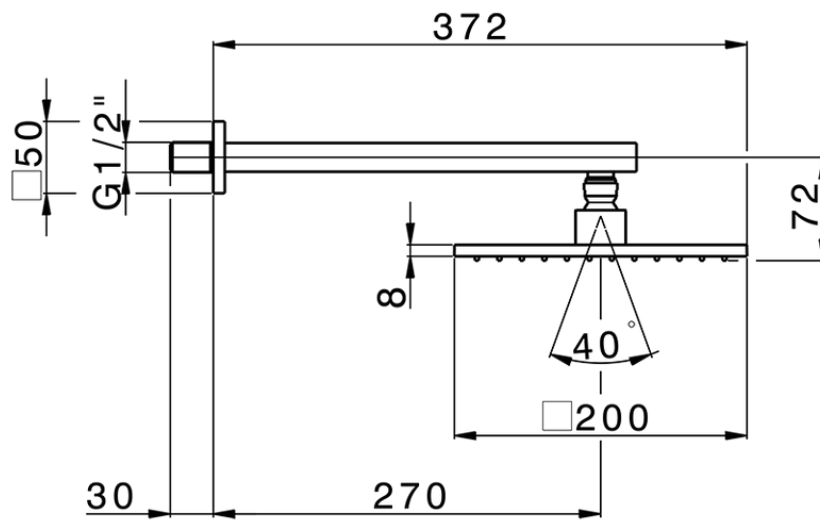

Braccio doccia con soffione SHOWER_SS013650

SS013650

<https://www.huberitalia.com/braccio-doccia-con-soffione-shower-ss013650>

2026-05-31