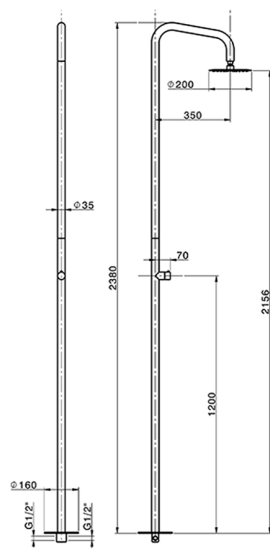

## Colonna doccia progressiva outdoor LYNOX\_LX005130

MODELLO **LX005130**

Colonna doccia progressiva outdoor, per esterno/interno a pavimento, soffione tondo D.200 mm in INOX, INOX AISI 316L

FINITURE DISPONIBILI

**D1** D1 Inox Spazzolato

CARATTERISTICHE

Ricambio Cartuccia **ZZ9C292000**

**Cartuccia Monocomando Progressiva 25 mm**

2026-01-22