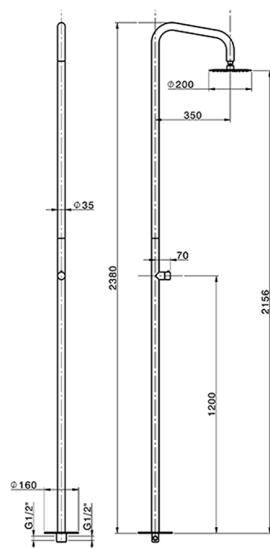

## Colonna doccia progressiva outdoor LYNOX\_LX005130

MODELLO **LX005130**

Colonna doccia progressiva outdoor, per esterno/interno a pavimento, soffione tondo D.200 mm in INOX, INOX AISI 316L

FINITURE DISPONIBILI

**D1** D1 Inox Spazzolato

CARATTERISTICHE

Ricambio Cartuccia **ZZ9C292000**

**Cartuccia Monocomando Progressiva 25 mm**

2026-06-25