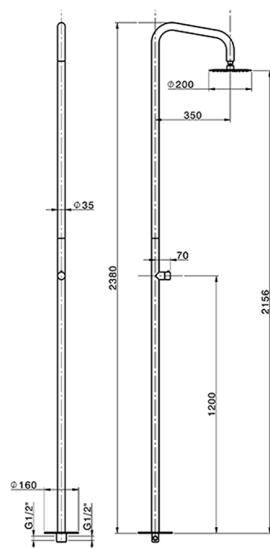

## Colonna doccia progressiva outdoor LYNOX\_LX005130

MODELLO **LX005130**

Colonna doccia progressiva outdoor, per esterno/interno a pavimento, soffione tondo D.200 mm in INOX, INOX AISI 316L

FINITURE DISPONIBILI

**D1** D1 Inox Spazzolato

CARATTERISTICHE

Ricambio Cartuccia **ZZ9C292000**

**Cartuccia Monocomando Progressiva 25 mm**

2026-04-24