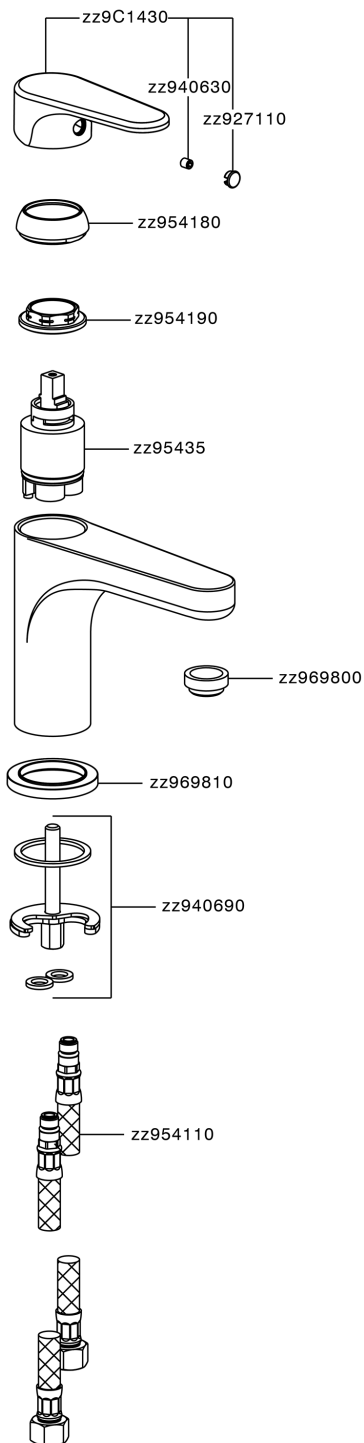

Miscelatore monocomando lavabo large H3_AH000500

MODELLO **AH000500**

Miscelatore monocomando lavabo large, senza scarico automatico, flex inox G.3/8"

FINITURE DISPONIBILI

-  **21** 21 Cromo
-  **2F** 2F Nichel Spazzolato
-  **40** 40 Nero Opaco

CARATTERISTICHE

Ricambio Cartuccia **ZZ95435000**

Cartuccia Monocomando 35 mm

EcoStop

Con il Dispositivo EcoStop l'apertura dell'acqua avviene con un punto duro al 50% circa della portata. Un fermo a metà apertura, da vincere con una leggera forza solo e soltanto quando ci sia una reale necessità di richiesta d'acqua alla massima portata. Ciò permette di consumare fino al 50% in meno di acqua.

Miscelatore monocomando lavabo large H3_AH000500

AH000500

<https://www.huberitalia.com/miscelatore-monocomando-lavabo-large-h3-ah000500>

2026-06-25