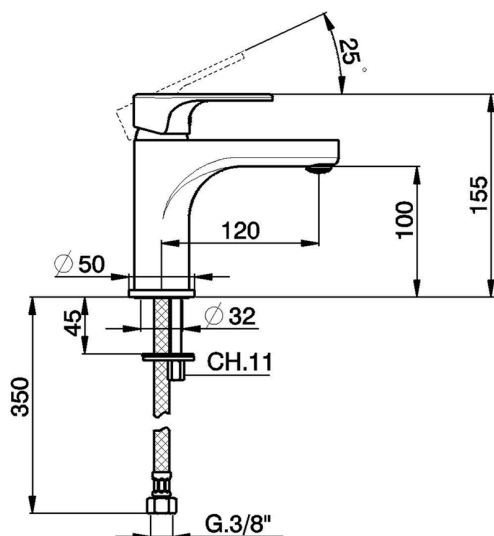

Miscelatore monocomando lavabo large H3_AH000500

MODELLO **AH000500**

Miscelatore monocomando lavabo large, senza scarico automatico, flex inox G.3/8"

FINITURE DISPONIBILI

-  **21** 21 Cromo
-  **2F** 2F Nichel Spazzolato
-  **40** 40 Nero Opaco

CARATTERISTICHE

Ricambio Cartuccia **ZZ95435000**

Cartuccia Monocomando 35 mm

EcoStop

Con il Dispositivo EcoStop l'apertura dell'acqua avviene con un punto duro al 50% circa della portata. Un fermo a metà apertura, da vincere con una leggera forza solo e soltanto quando ci sia una reale necessità di richiesta d'acqua alla massima portata. Ciò permette di consumare fino al 50% in meno di acqua.

Miscelatore monocomando lavabo large H3_AH000500

AH000500

<https://www.huberitalia.com/miscelatore-monocomando-lavabo-large-h3-ah000500>

2026-06-25