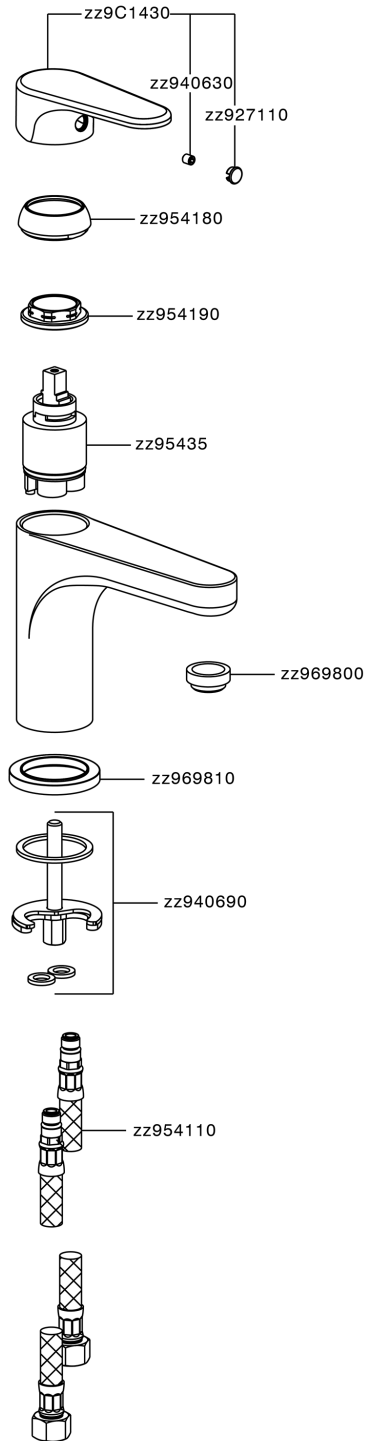

## Miscelatore monocomando lavabo large H3\_AH000500

AH000500

<https://www.huberitalia.com/miscelatore-monocomando-lavabo-large-h3-ah000500>

2026-06-25