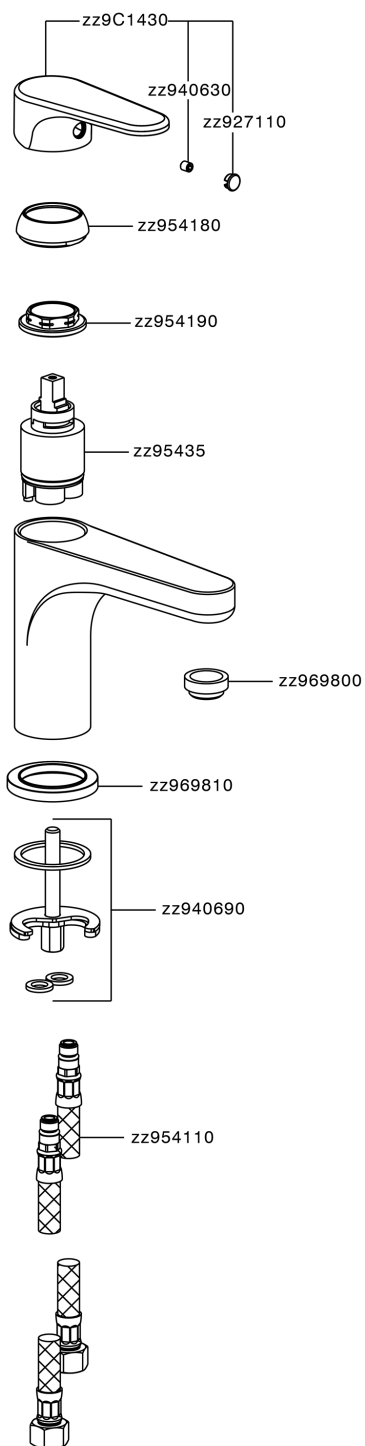

Miscelatore monocomando lavabo large H3_AH000500

AH000500

<https://www.huberitalia.com/miscelatore-monocomando-lavabo-large-h3-ah000500>

2026-06-25