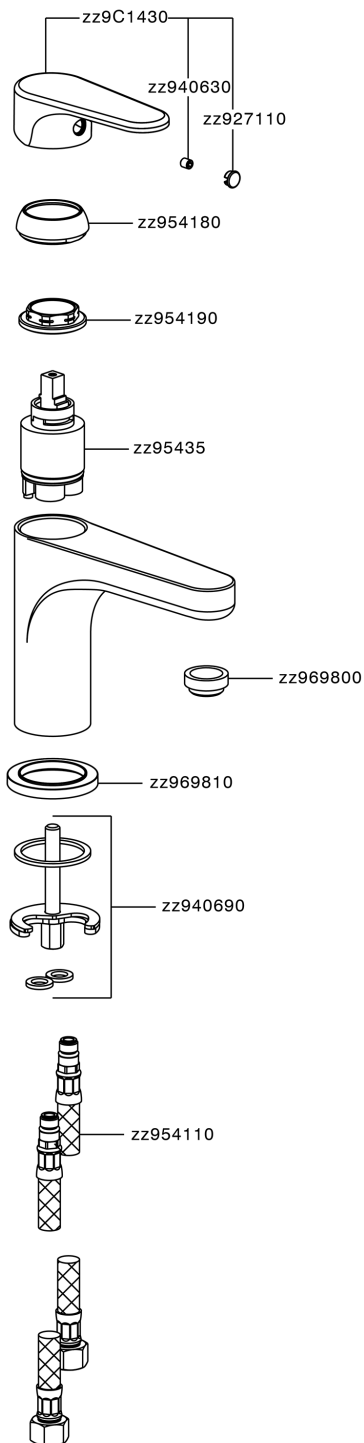

Miscelatore monocomando lavabo large H3_AH000500

MODELLO **AH000500**

Miscelatore monocomando lavabo large, senza scarico automatico, flex inox G.3/8"

FINITURE DISPONIBILI

-  **21** 21 Cromo
-  **2F** 2F Nichel Spazzolato
-  **40** 40 Nero Opaco

CARATTERISTICHE

Ricambio Cartuccia **ZZ95435000**

Cartuccia Monocomando 35 mm

EcoStop

Con il Dispositivo EcoStop l'apertura dell'acqua avviene con un punto duro al 50% circa della portata. Un fermo a metà apertura, da vincere con una leggera forza solo e soltanto quando ci sia una reale necessità di richiesta d'acqua alla massima portata. Ciò permette di consumare fino al 50% in meno di acqua.

Miscelatore monocomando lavabo large H3_AH000500

AH000500

<https://www.huberitalia.com/miscelatore-monocomando-lavabo-large-h3-ah000500>

2026-05-03