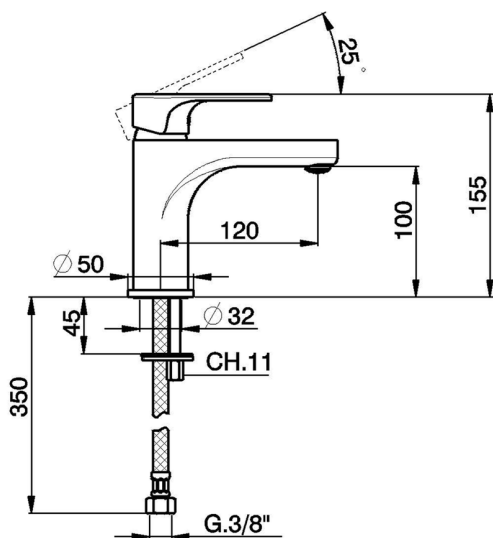

Miscelatore monocomando lavabo large H3_AH000500

MODELLO **AH000500**

Miscelatore monocomando lavabo large, senza scarico automatico, flex inox G.3/8"

FINITURE DISPONIBILI

-  **21** 21 Cromo
-  **2F** 2F Nichel Spazzolato
-  **40** 40 Nero Opaco

CARATTERISTICHE

Ricambio Cartuccia **ZZ95435000**

Cartuccia Monocomando 35 mm

EcoStop

Con il Dispositivo EcoStop l'apertura dell'acqua avviene con un punto duro al 50% circa della portata. Un fermo a metà apertura, da vincere con una leggera forza solo e soltanto quando ci sia una reale necessità di richiesta d'acqua alla massima portata. Ciò permette di consumare fino al 50% in meno di acqua.

Miscelatore monocomando lavabo large H3_AH000500

AH000500

<https://www.huberitalia.com/miscelatore-monocomando-lavabo-large-h3-ah000500>

2026-05-03