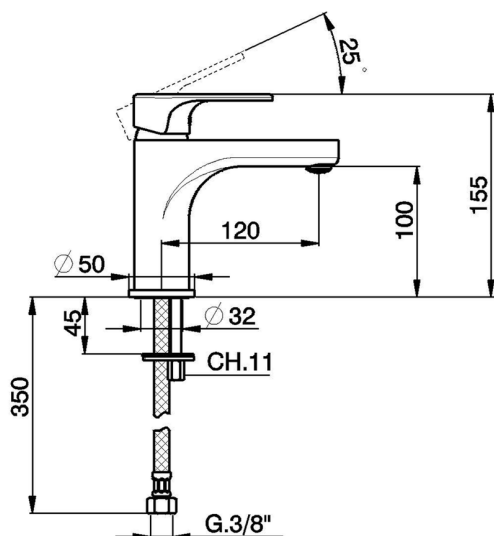

Miscelatore monocomando lavabo large H3_AH000500

MODELLO **AH000500**

Miscelatore monocomando lavabo large, senza scarico automatico, flex inox G.3/8"

FINITURE DISPONIBILI

-  **21** 21 Cromo
-  **2F** 2F Nichel Spazzolato
-  **40** 40 Nero Opaco

CARATTERISTICHE

Ricambio Cartuccia **ZZ95435000**

Cartuccia Monocomando 35 mm

EcoStop

Con il Dispositivo EcoStop l'apertura dell'acqua avviene con un punto duro al 50% circa della portata. Un fermo a metà apertura, da vincere con una leggera forza solo e soltanto quando ci sia una reale necessità di richiesta d'acqua alla massima portata. Ciò permette di consumare fino al 50% in meno di acqua.

Miscelatore monocomando lavabo large H3_AH000500

AH000500

<https://www.huberitalia.com/miscelatore-monocomando-lavabo-large-h3-ah000500>

2026-05-02