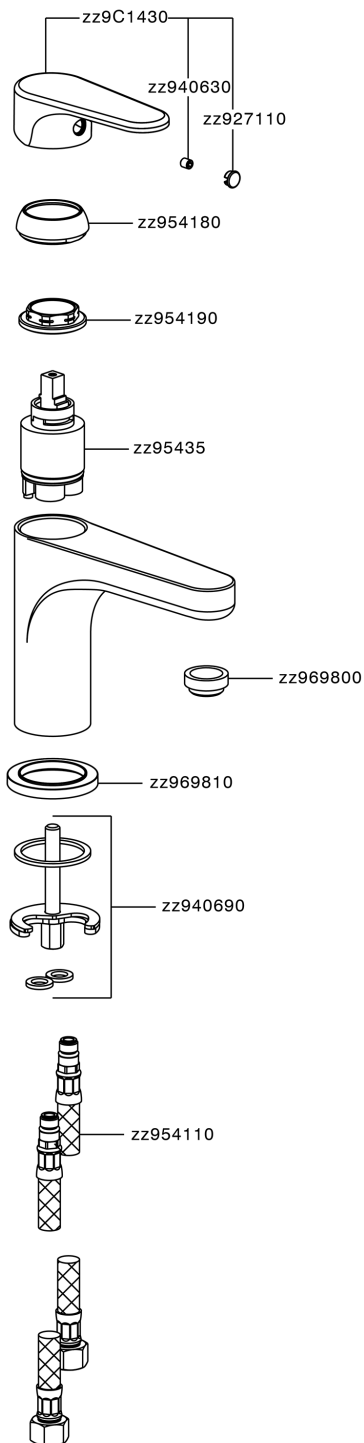

Miscelatore monocomando lavabo large H3_AH000500

MODELLO **AH000500**

Miscelatore monocomando lavabo large, senza scarico automatico, flex inox G.3/8"

FINITURE DISPONIBILI

-  **21** 21 Cromo
-  **2F** 2F Nichel Spazzolato
-  **40** 40 Nero Opaco

CARATTERISTICHE

Ricambio Cartuccia **ZZ95435000**

Cartuccia Monocomando 35 mm

EcoStop

Con il Dispositivo EcoStop l'apertura dell'acqua avviene con un punto duro al 50% circa della portata. Un fermo a metà apertura, da vincere con una leggera forza solo e soltanto quando ci sia una reale necessità di richiesta d'acqua alla massima portata. Ciò permette di consumare fino al 50% in meno di acqua.

Miscelatore monocomando lavabo large H3_AH000500

AH000500

<https://www.huberitalia.com/miscelatore-monocomando-lavabo-large-h3-ah000500>

2026-05-02