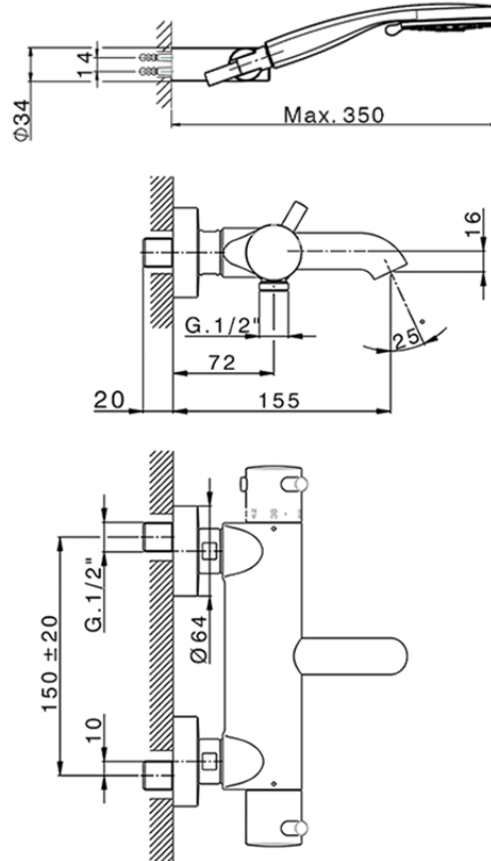

Miscelatore termostatico vasca completo NUOVA KIRUNA_K2D23016

K2D23016

<https://www.huberitalia.com/miscelatore-termostatico-vasca-completo-nuova-kiruna-k2d23016>

2026-06-13