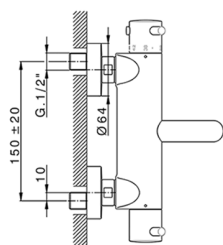

Miscelatore termostatico vasca completo NUOVA KIRUNA_K2D23016

MODELLO **K2D23016**

Miscelatore termostatico vasca completo, supporto doccia snodato murale, doccia 3 getti D.100 mm ABS, flessibile liscio SUPREME 150 cm

FINITURE DISPONIBILI

-  **21** 21 Cromo
-  **26** 26 Vecchio Rame
-  **2F** 2F Nichel Spazzolato
-  **2W** 2W Oro Spazzolato
-  **40** 40 Nero Opaco
-  **4Q** 4Q Bianco Opaco

CARATTERISTICHE

Ricambio Cartuccia **24.04A.PP**