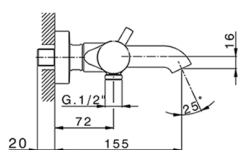

CARATTERISTICHE

Ricambio Cartuccia **24.04A.PP**

Cartuccia Termostatica Plus P 8X20

Termostatico

Il Termostatico Huber è il tuo personale gestore dell'acqua che ti aiuta a gestire e controllare acqua ed energia senza sprechi.