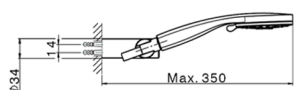

Miscelatore termostatico vasca completo NUOVA KIRUNA_K2D23016

MODELLO **K2D23016**

Miscelatore termostatico vasca completo, supporto doccia snodato murale, doccia 3 getti D.100 mm ABS, flessibile liscio SUPREME 150 cm

FINITURE DISPONIBILI

-  **21** 21 Cromo
-  **26** 26 Vecchio Rame
-  **2F** 2F Nichel Spazzolato
-  **2W** 2W Oro Spazzolato
-  **40** 40 Nero Opaco
-  **4Q** 4Q Bianco Opaco

CARATTERISTICHE

Ricambio Cartuccia **24.04A.PP**