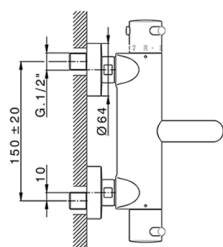

Miscelatore termostatico vasca completo NUOVA KIRUNA_K2D23016

MODELLO **K2D23016**

Miscelatore termostatico vasca completo, supporto doccia snodato murale, doccia 3 getti D.100 mm ABS, flessibile liscio SUPREME 150 cm

FINITURE DISPONIBILI

-  **21** 21 Cromo
-  **26** 26 Vecchio Rame
-  **2F** 2F Nichel Spazzolato
-  **2W** 2W Oro Spazzolato
-  **40** 40 Nero Opaco
-  **4Q** 4Q Bianco Opaco

CARATTERISTICHE

Ricambio Cartuccia **24.04A.PP**