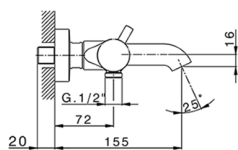

## Miscelatore termostatico vasca completo NUOVA KIRUNA\_K2D23016

MODELLO **K2D23016**

Miscelatore termostatico vasca completo, supporto doccetta snodato murale, doccetta 3 getti D.100 mm ABS, flessibile liscio SUPREME 150 cm

### CARATTERISTICHE

Ricambio Cartuccia **24.04A.PP**

**Cartuccia Termostatica Plus P 8X20**