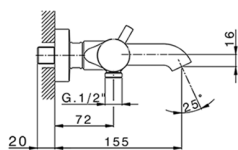

CARATTERISTICHE

Ricambio Cartuccia **24.04A.PP**

Cartuccia Termostatica Plus P 8X20

Termostatico

Il Termostatico Huber è il tuo personale gestore dell'acqua che ti aiuta a gestire e controllare acqua ed energia senza sprechi.