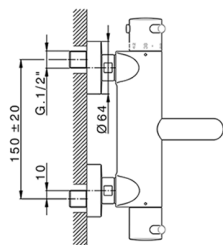

Miscelatore termostatico vasca completo NUOVA KIRUNA_K2D23016

MODELLO **K2D23016**

Miscelatore termostatico vasca completo, supporto doccia snodato murale, doccia 3 getti D.100 mm ABS, flessibile liscio SUPREME 150 cm

FINITURE DISPONIBILI

-  **21** 21 Cromo
-  **26** 26 Vecchio Rame
-  **2F** 2F Nichel Spazzolato
-  **2W** 2W Oro Spazzolato
-  **40** 40 Nero Opaco
-  **4Q** 4Q Bianco Opaco

CARATTERISTICHE

Ricambio Cartuccia **24.04A.PP**