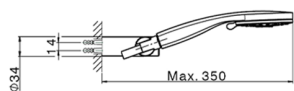

Miscelatore termostatico vasca completo NUOVA KIRUNA_K2D23016

MODELLO **K2D23016**

Miscelatore termostatico vasca completo, supporto doccia snodato murale, doccia 3 getti D.100 mm ABS, flessibile liscio SUPREME 150 cm

FINITURE DISPONIBILI

-  **21** 21 Cromo
-  **26** 26 Vecchio Rame
-  **2F** 2F Nichel Spazzolato
-  **2W** 2W Oro Spazzolato
-  **40** 40 Nero Opaco
-  **4Q** 4Q Bianco Opaco

CARATTERISTICHE

Ricambio Cartuccia **24.04A.PP**