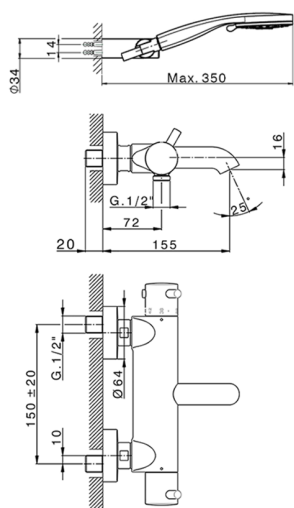

Miscelatore termostatico vasca completo NUOVA KIRUNA_K2D23016

MODELLO **K2D23016**

Miscelatore termostatico vasca completo, supporto doccia snodato murale, doccia 3 getti D.100 mm ABS, flessibile liscio SUPREME 150 cm

FINITURE DISPONIBILI

-  **21** 21 Cromo
-  **26** 26 Vecchio Rame
-  **2F** 2F Nichel Spazzolato
-  **2W** 2W Oro Spazzolato
-  **40** 40 Nero Opaco
-  **4Q** 4Q Bianco Opaco

CARATTERISTICHE

Ricambio Cartuccia **24.04A.PP**