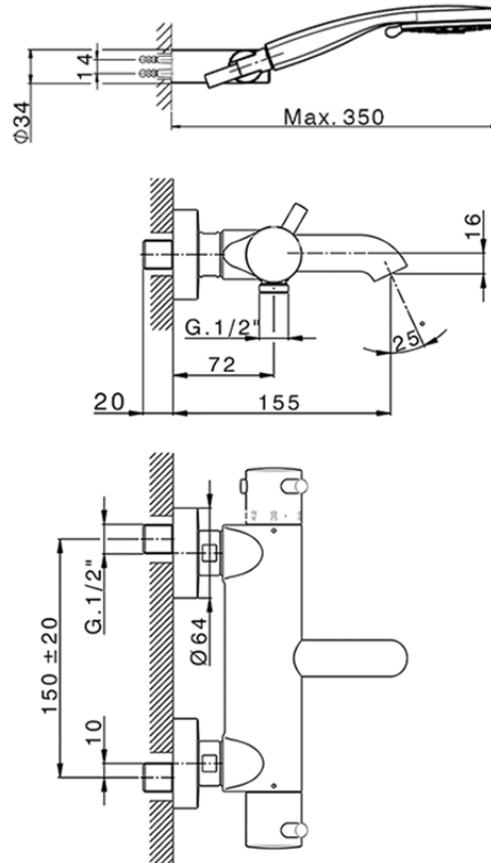

## Miscelatore termostatico vasca completo NUOVA KIRUNA\_K2D23016

K2D23016

<https://www.huberitalia.com/miscelatore-termostatico-vasca-completo-nuova-kiruna-k2d23016>

2026-04-29