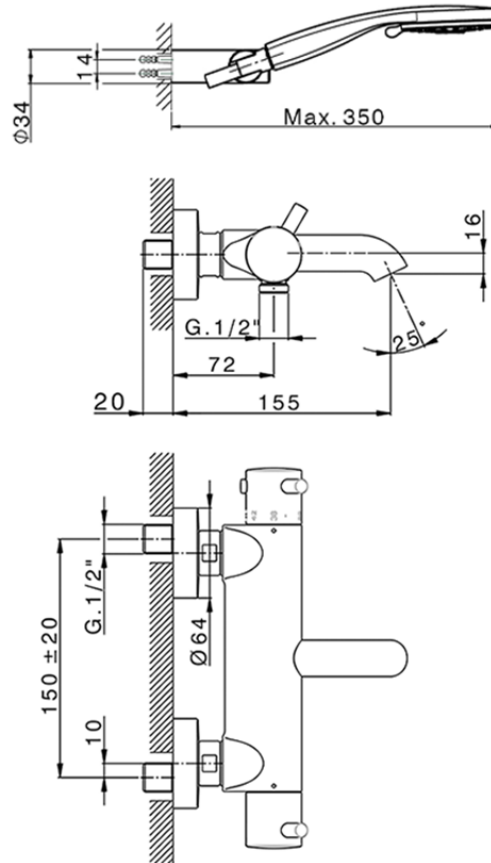

Miscelatore termostatico vasca completo NUOVA KIRUNA_K2D23016

K2D23016

<https://www.huberitalia.com/miscelatore-termostatico-vasca-completo-nuova-kiruna-k2d23016>

2026-06-13