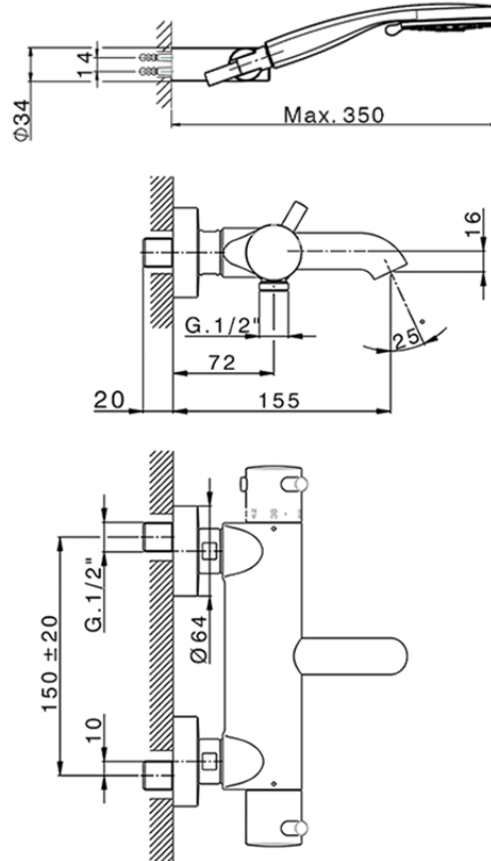

Miscelatore termostatico vasca completo NUOVA KIRUNA_K2D23016

K2D23016

<https://www.huberitalia.com/miscelatore-termostatico-vasca-completo-nuova-kiruna-k2d23016>

2026-04-29