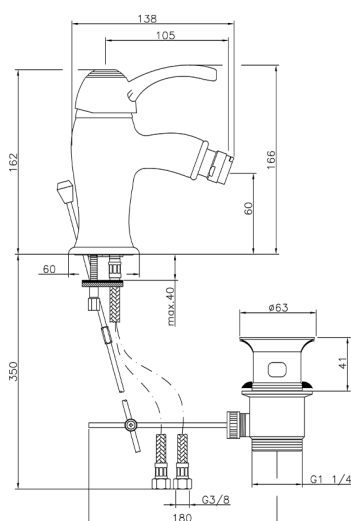

## Miscelatore monocomando bidet VICTORIAN\_VM000550

MODELLO **VM000550**

Miscelatore monocomando bidet, con scarico automatico 1"1/4, flex inox G.3/8"

### CARATTERISTICHE

Ricambio Cartuccia **ZZ95273000**

**Cartuccia Monocomando 40 mm**

2026-04-14