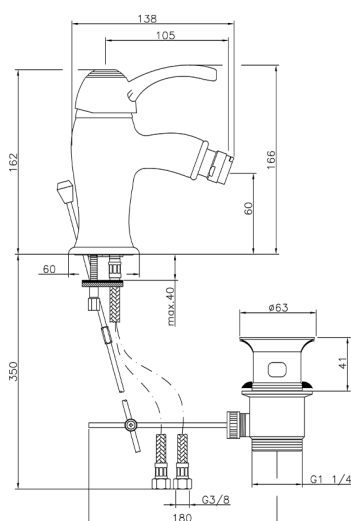

Miscelatore monocomando bidet VICTORIAN_VM000550

MODELLO **VM000550**

Miscelatore monocomando bidet, con scarico automatico 1"1/4, flex inox G.3/8"

FINITURE DISPONIBILI

-  **21** 21 Cromo
-  **27** 27 Vecchio Bronzo
-  **2A** 2A Nichel Satinato Spazzolato
-  **2G** 2G Oro Antico
-  **2W** 2W Oro Spazzolato

CARATTERISTICHE

Ricambio Cartuccia **ZZ95273000**

Cartuccia Monocomando 40 mm

2026-05-31