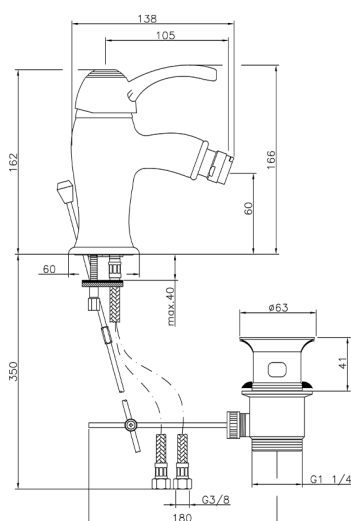

## Miscelatore monocomando bidet VICTORIAN\_VM000550

MODELLO **VM000550**

Miscelatore monocomando bidet, con scarico automatico 1"1/4, flex inox G.3/8"

### CARATTERISTICHE

Ricambio Cartuccia **ZZ95273000**

**Cartuccia Monocomando 40 mm**

2026-05-31