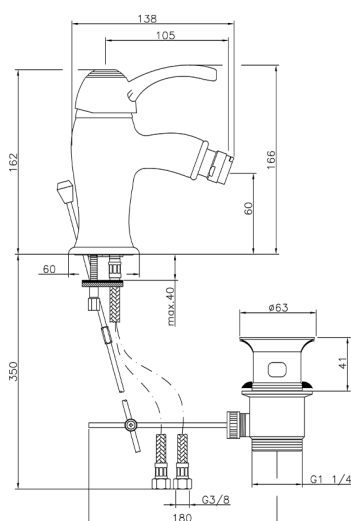

Miscelatore monocomando bidet VICTORIAN_VM000550

MODELLO **VM000550**

Miscelatore monocomando bidet, con scarico automatico 1"1/4, flex inox G.3/8"

FINITURE DISPONIBILI

-  **21** 21 Cromo
-  **27** 27 Vecchio Bronzo
-  **2A** 2A Nichel Satinato Spazzolato
-  **2G** 2G Oro Antico
-  **2W** 2W Oro Spazzolato

CARATTERISTICHE

Ricambio Cartuccia **ZZ95273000**

Cartuccia Monocomando 40 mm

2026-04-14