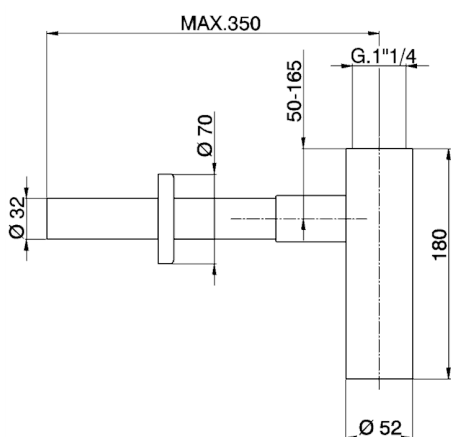

Sifone 1"1/4 COMPLEMENTI_ZB004070

MODELLO **ZB004070**

Sifone 1"1/4

FINITURE DISPONIBILI

-  **21** 21 Cromo
-  **27** 27 Vecchio Bronzo
-  **2B** 2B Nichel Lucido
-  **2P** 2P Oro Rosa
-  **2Q** 2Q Black Titanium
-  **40** 40 Nero Opaco
-  **4Q** 4Q Bianco Opaco
-  **24** 24 Oro