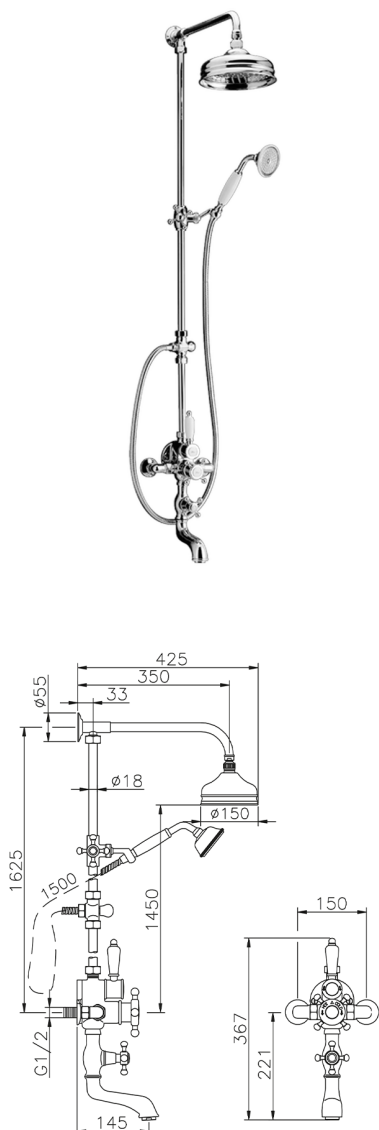

Colonna vasca termostatica 3 funzioni COLUMNS_592.VT01H.

MODELLO **592.VT01H.**

Colonna vasca termostatica 3 funzioni,deviatore 2 uscite,colonna fissa,2 rubinetti d'arresto,supporto doccetta scorrevole,doccetta monogetto Classica D.78 mm in ottone,soffione tondo D.150 mm in Ottone,flex Ottone 150 cm

FINITURE DISPONIBILI

-  **AC** AC Nichel Satinato Spazzolato
-  **AG** AG Oro Antico
-  **BA** BA Vecchio Bronzo
-  **CR** CR Cromo
-  **2W** 2W Oro Spazzolato

CARATTERISTICHE

Ricambio Cartuccia **24.04A.PP**

Cartuccia Termostatica Plus P 8X20

Termostatico

Il Termostatico Huber è il tuo personale gestore dell'acqua che ti aiuta a gestire e controllare acqua ed energia senza sprechi.

2025-05-02