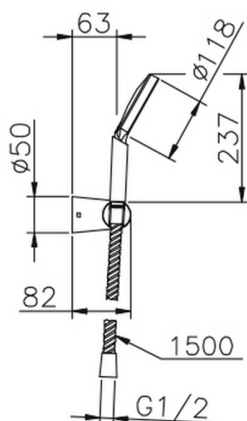

## Completo doccia duplex SHOWER\_SS018240

MODELLO **SS018240**

Completo doccia duplex, supporto doccetta snodato murale, doccetta monogetto D.110 mm in ABS, flex Ottone 150 cm

FINITURE DISPONIBILI

CARATTERISTICHE