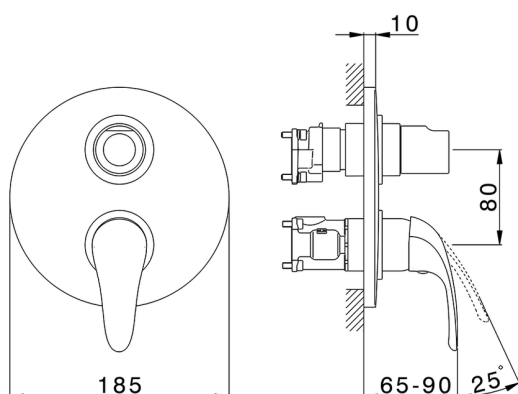

Completo Monocomando per One-Box NORMA_NM0BM030

MODELLO **NM0BM030**

Completo Monocomando per One-Box, con deviatore 2-3 uscite, profondità minima di installazione 67 mm, senza parte incasso, per art. ZB00B030-ZB00B031

FINITURE DISPONIBILI

21 21 Cromo

CARATTERISTICHE

Ricambio Cartuccia **ZZ97179000**

Cartuccia Monocomando 35 mm

Installazione **Incasso**

Parti Incasso necessarie **ZB00B031**

ZB00B030

Completo Monocomando per One-Box NORMA_NM0BM030

NM0BM030

<https://www.huberitalia.com/completo-monocomando-per-one-box-norma-nm0bm030>

One-Box Universale per incasso ONE BOX_ZB00B031

MODELLO **ZB00B031**

One-Box Universale per incasso, per termostatico o monocomando 1 o 2 o 3 uscite, senza parte esterna, con silenziosi, con guarnizione per sigillatura