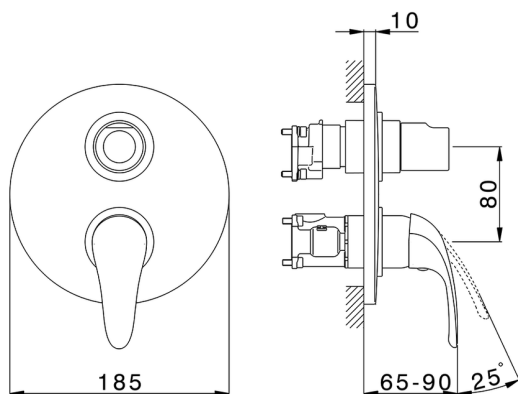

Completo Monocomando per One-Box NORMA_NM0BM030

MODELLO **NM0BM030**

Completo Monocomando per One-Box, con deviatore 2-3 uscite, profondità minima di installazione 67 mm, senza parte incasso, per art. ZB00B030-ZB00B031

FINITURE DISPONIBILI

CARATTERISTICHE

Ricambio Cartuccia **ZZ97179000**

Cartuccia Monocomando 35 mm

Installazione **Incasso**

Parti Incasso necessarie **ZB00B031**

ZB00B030

Completo Monocomando per One-Box NORMA_NM0BM030

NM0BM030

<https://www.huberitalia.com/completo-monocomando-per-one-box-norma-nm0bm030>

One-Box Universale per incasso ONE BOX_ZB00B031

MODELLO **ZB00B031**

One-Box Universale per incasso, per termostatico o monocomando 1 o 2 o 3 uscite, senza parte esterna, con silenziosi, con guarnizione per sigillatura