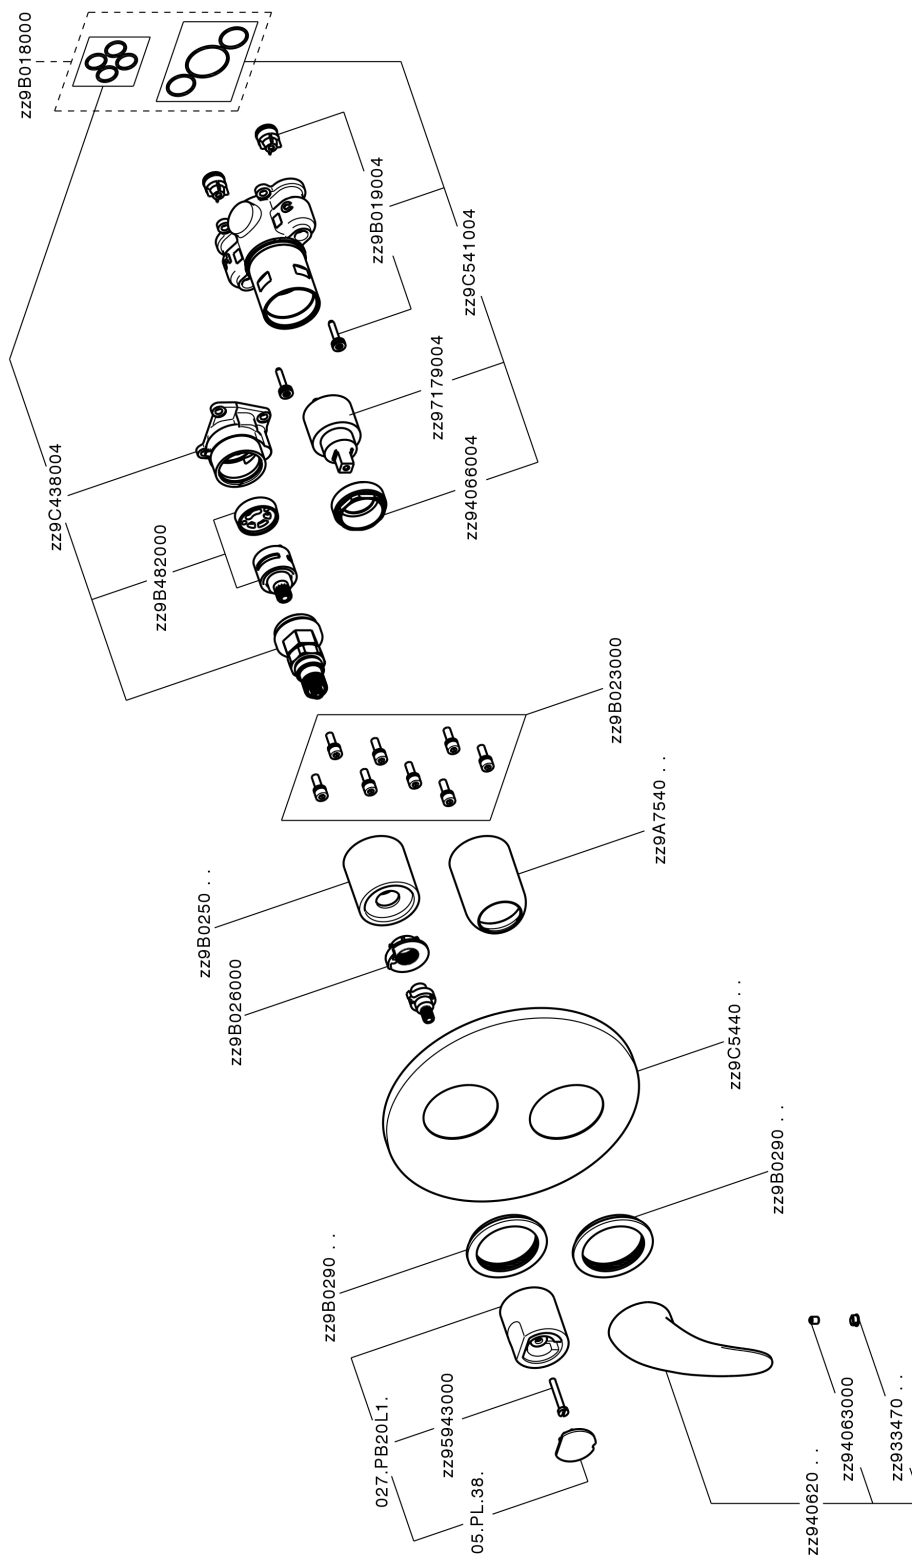

Completo Monocomando per One-Box NORMA_NM0BM030

MODELLO **NM0BM030**

Completo Monocomando per One-Box, con deviatore 2-3 uscite, profondità minima di installazione 67 mm, senza parte incasso, per art. ZB00B030-ZB00B031

FINITURE DISPONIBILI

CARATTERISTICHE

Ricambio Cartuccia **ZZ97179000**

Cartuccia Monocomando 35 mm

Installazione **Incasso**

Parti Incasso necessarie **ZB00B031**

ZB00B030

Completo Monocomando per One-Box NORMA_NM0BM030

NM0BM030

<https://www.huberitalia.com/completo-monocomando-per-one-box-norma-nm0bm030>

One-Box Universale per incasso ONE BOX_ZB00B031

MODELLO **ZB00B031**

One-Box Universale per incasso, per termostatico o monocomando 1 o 2 o 3 uscite, senza parte esterna, con silenziosi, con guarnizione per sigillatura