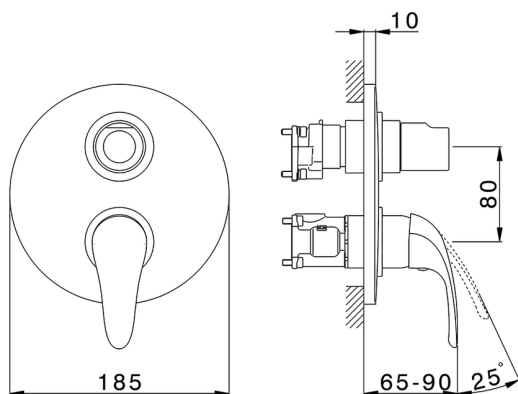

## Completo Monocomando per One-Box NORMA\_NM0BM030

MODELLO **NM0BM030**

Completo Monocomando per One-Box, con deviatore 2-3 uscite, profondità minima di installazione 67 mm, senza parte incasso, per art. ZB00B030-ZB00B031

FINITURE DISPONIBILI

**21** 21 Cromo

CARATTERISTICHE

Ricambio Cartuccia **ZZ97179000**

**Cartuccia Monocomando 35 mm**

Installazione **Incasso**

Parti Incasso necessarie **ZB00B031**

**ZB00B030**