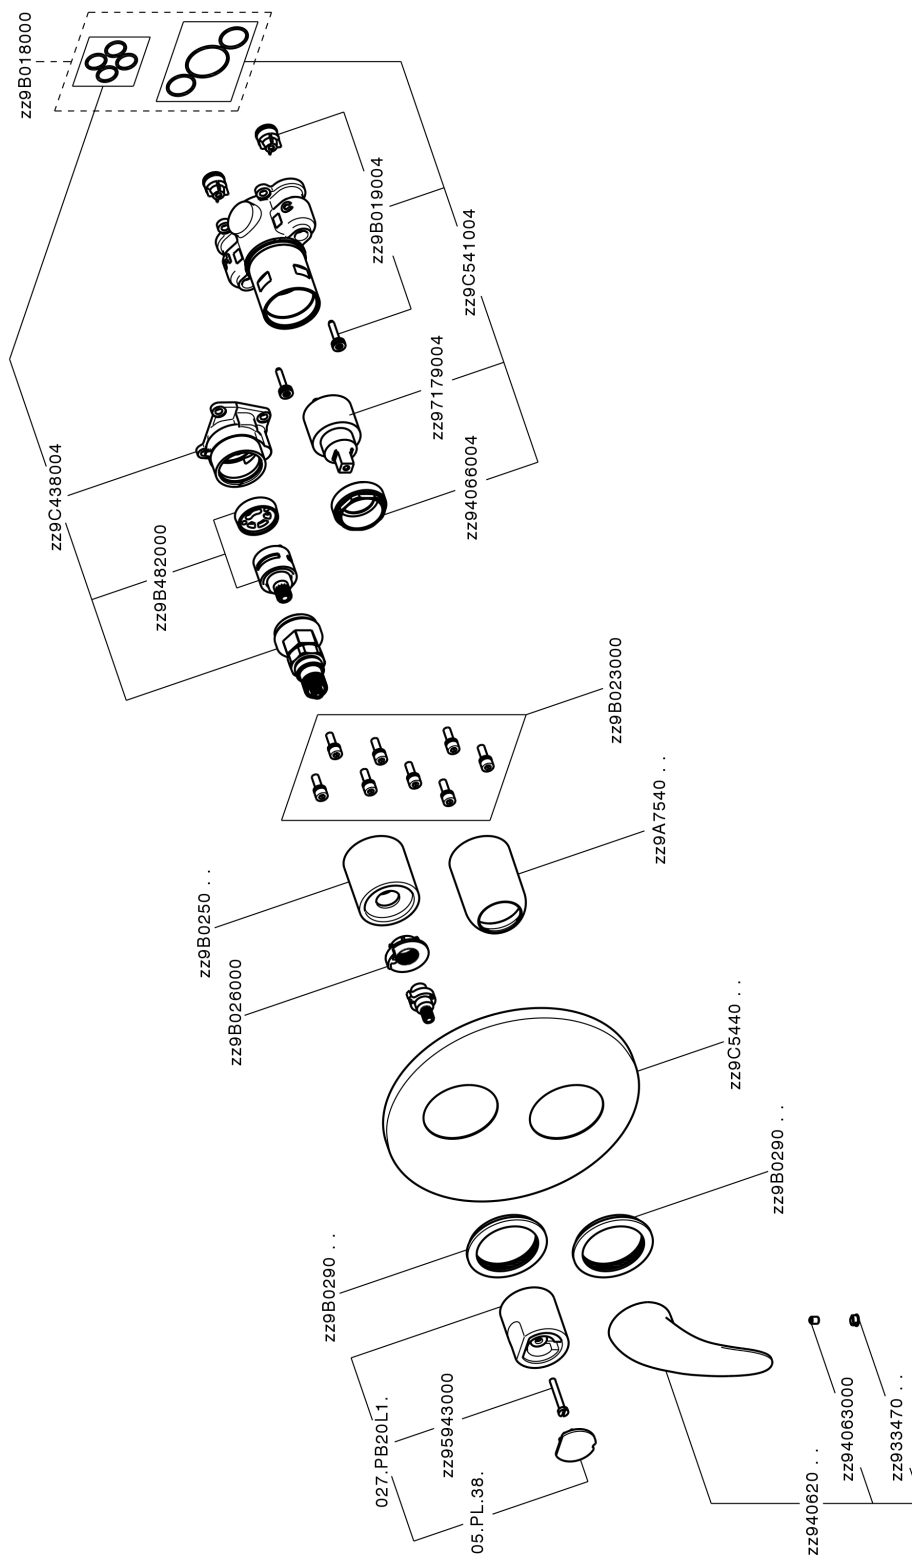

## Completo Monocomando per One-Box NORMA\_NM0BM030

MODELLO **NM0BM030**

Completo Monocomando per One-Box, con deviatore 2-3 uscite, profondità minima di installazione 67 mm, senza parte incasso, per art. ZB00B030-ZB00B031

FINITURE DISPONIBILI

**21** 21 Cromo

CARATTERISTICHE

Ricambio Cartuccia **ZZ97179000**

**Cartuccia Monocomando 35 mm**

Installazione **Incasso**

Parti Incasso necessarie **ZB00B031**

**ZB00B030**

## One-Box Universale per incasso ONE BOX\_ZB00B031

MODELLO **ZB00B031**

One-Box Universale per incasso, per termostatico o monocomando 1 o 2 o 3 uscite, senza parte esterna, con silenziosi, con guarnizione per sigillatura