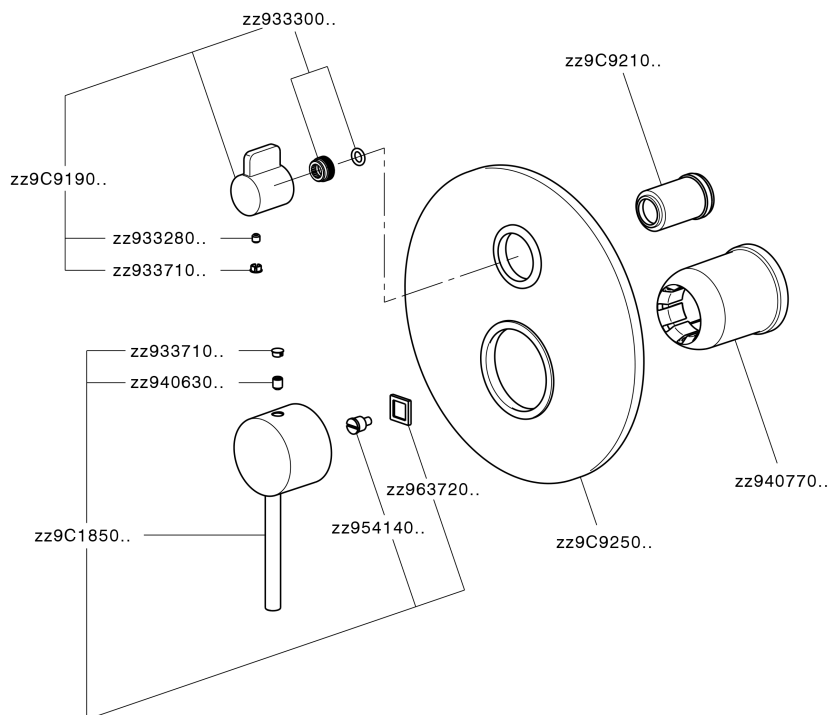

## Parte esterna monocomando incasso 2 uscite TRATTO EVO\_TV002300

MODELLO **TV002300**

Parte esterna monocomando incasso 2 uscite,deviatore rotativo 2 uscite,senza parte incasso,per art.Easy-Box ZB000230

## Parte esterna monocomando incasso 2 uscite TRATTO EVO\_TV002300

TV002300

<https://www.huberitalia.com/parte-esterna-monocomando-incasso-2-uscite-tratto-evo-tv002300>

## Parte incasso monocomando vasca-doccia Easy-Box INCASSO\_ZB000230

MODELLO **ZB000230**

Parte incasso monocomando vasca-doccia Easy-Box,deviatore rotativo 2 uscite,senza parte esterna,con scatola di protezione

2-3mm: XX 65-85

10mm: XX 60-80

2026-06-28