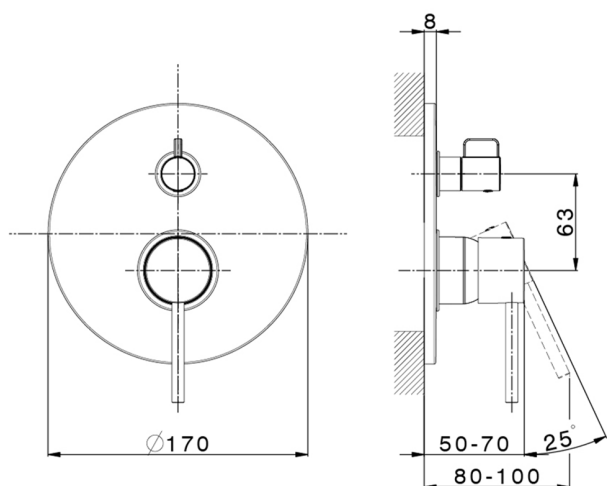

## Parte esterna monocomando incasso 2 uscite TRATTO EVO\_TV002300

MODELLO **TV002300**

Parte esterna monocomando incasso 2 uscite,deviatore rotativo 2 uscite,senza parte incasso,per art.Easy-Box ZB000230

## Parte esterna monocomando incasso 2 uscite TRATTO EVO\_TV002300

TV002300

<https://www.huberitalia.com/parte-esterna-monocomando-incasso-2-uscite-tratto-evo-tv002300>

## Parte incasso monocomando vasca-doccia Easy-Box INCASSO\_ZB000230

MODELLO **ZB000230**

Parte incasso monocomando vasca-doccia Easy-Box,deviatore rotativo 2 uscite,senza parte esterna,con scatola di protezione

2-3mm: XX 65-85

10mm: XX 60-80

2026-06-28