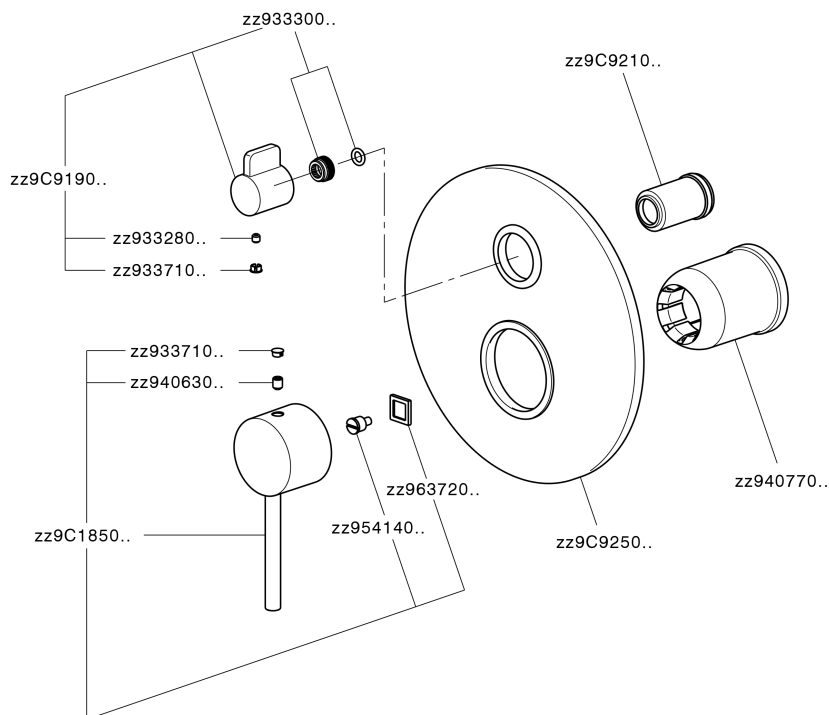

Parte esterna monocomando incasso 2 uscite TRATTO EVO_TV002300

TV002300

<https://www.huberitalia.com/parte-esterna-monocomando-incasso-2-uscite-tratto-evo-tv002300>

Parte incasso monocomando vasca-doccia Easy-Box INCASSO_ZB000230

ZB000230 <https://www.huberitalia.com/parte-incasso-monocomando-vasca-doccia-easy-box-incasso-zb000230>

2026-06-28