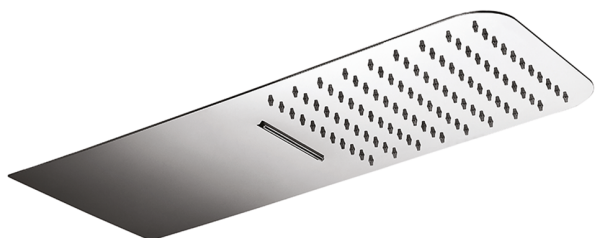

## Soffione a parete 500x220 mm raggiato LYNOX\_ZS122110

MODELLO **ZS122110**

Soffione a parete 500x220 mm raggiato, funzioni pioggia, cascata, con valvola di sicurezza brevettata, acciaio inox AISI 304

FINITURE DISPONIBILI

**D1** D1 Inox Spazzolato

CARATTERISTICHE

2026-05-15