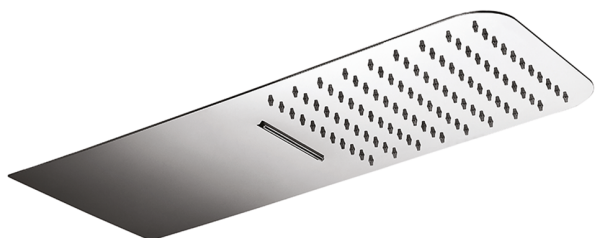

Soffione a parete 500x220 mm raggiato LYNOX_ZS122110

MODELLO **ZS122110**

Soffione a parete 500x220 mm raggiato, funzioni pioggia, cascata, con valvola di sicurezza brevettata, acciaio inox AISI 304

FINITURE DISPONIBILI

D1 D1 Inox Spazzolato

CARATTERISTICHE

2026-07-01