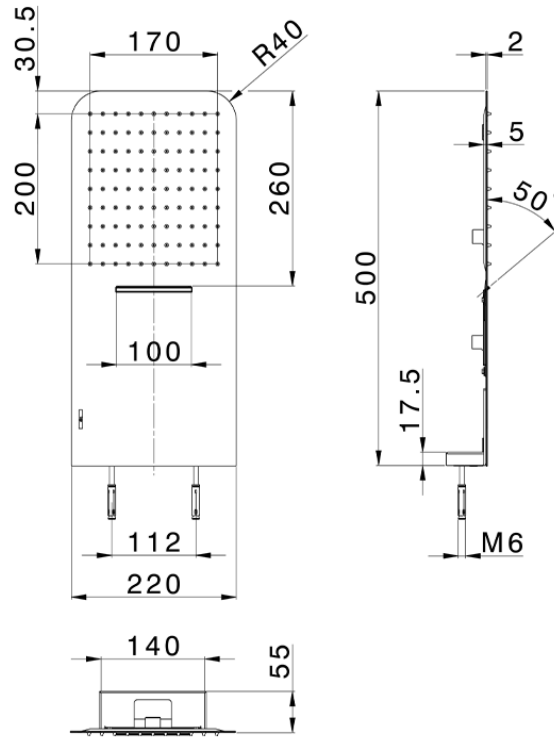

Soffione a parete 500x220 mm raggiato LYNOX_ZS122110

ZS122110

<https://www.huberitalia.com/soffione-a-parete-500x220-mm-raggiato-lynnox-zs122110>

2026-07-01