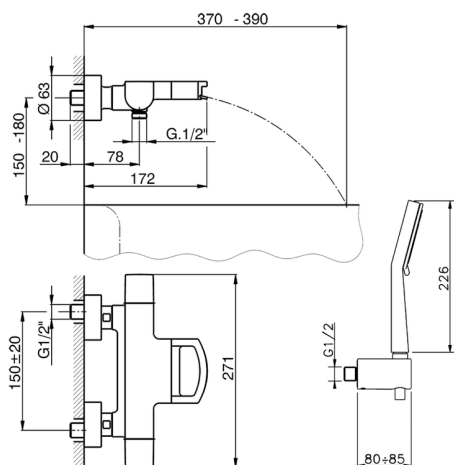

Miscelatore termostatico vasca completo DADO_DCD23020

MODELLO **DCD23020**

Miscelatore termostatico vasca completo, supporto doccetta murale, doccetta 3 getti Lodge D.100 mm in ABS, flessibile liscio SUPREME 150 cm, inserto bocca disponibile in finitura cromo o fumé

FINITURE DISPONIBILI

-  **21** 21 Cromo
-  **2F** 2F Nichel Spazzolato
-  **6U** 6U Cromo/Fumè

CARATTERISTICHE

Ricambio Cartuccia **24.04A.PP**

Cartuccia Termostatica Plus P 8X20

DeviaStop

La tecnologia Devia Stop di Huber consente con un semplice movimento rotativo di gestire la portata dell'acqua e di scegliere la modalità d'erogazione (soffione, doccetta a mano).