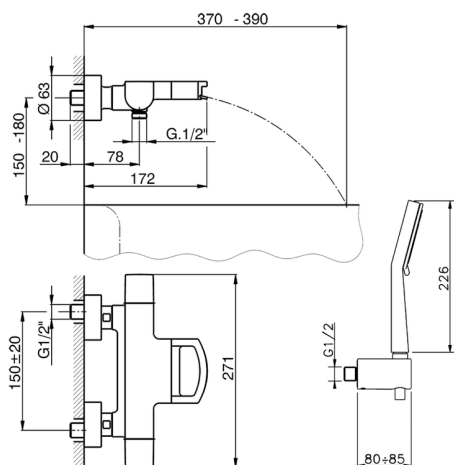

Miscelatore termostatico vasca completo DADO_DCD23020

MODELLO **DCD23020**

Miscelatore termostatico vasca completo, supporto doccia murale, doccia 3 getti Lodge D.100 mm in ABS, flessibile liscio SUPREME 150 cm, inserto bocca disponibile in finitura cromo o fumé

FINITURE DISPONIBILI

-  **21** 21 Cromo
-  **2F** 2F Nichel Spazzolato
-  **6U** 6U Cromo/Fumè

CARATTERISTICHE

Ricambio Cartuccia **24.04A.PP**

Cartuccia Termostatica Plus P 8X20

DeviaStop

La tecnologia Devia Stop di Huber consente con un semplice movimento rotativo di gestire la portata dell'acqua e di scegliere la modalità d'erogazione (soffione, doccia a mano).