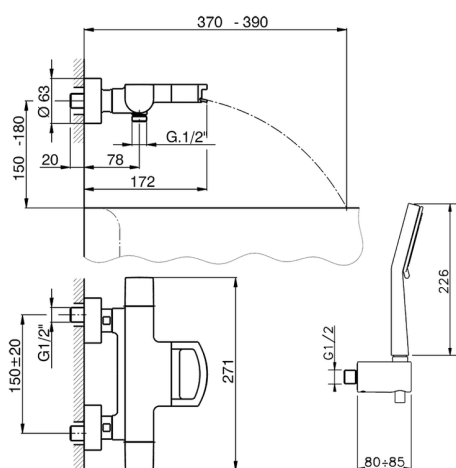

## Miscelatore termostatico vasca completo DADO\_DCD23020

MODELLO **DCD23020**

Miscelatore termostatico vasca completo, supporto doccetta murale, doccetta 3 getti Lodge D.100 mm in ABS, flessibile liscio SUPREME 150 cm, inserto bocca disponibile in finitura cromo o fumé

### CARATTERISTICHE

Ricambio Cartuccia **24.04A.PP**

**Cartuccia Termostatica Plus P 8X20**