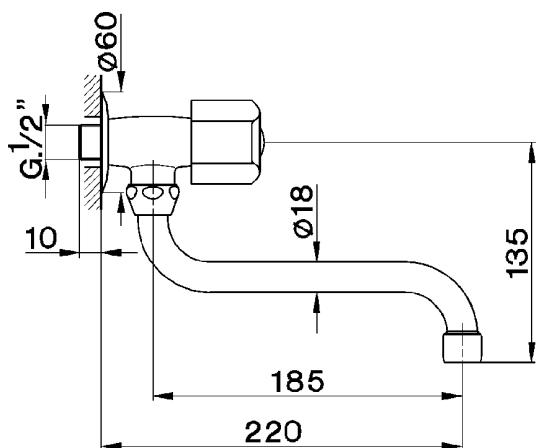

## Rubinetto monoacqua a parete EVA\_EV001420

MODELLO **EV001420**

Rubinetto monoacqua a parete, senza scarico automatico

FINITURE DISPONIBILI

CARATTERISTICHE

2026-06-28