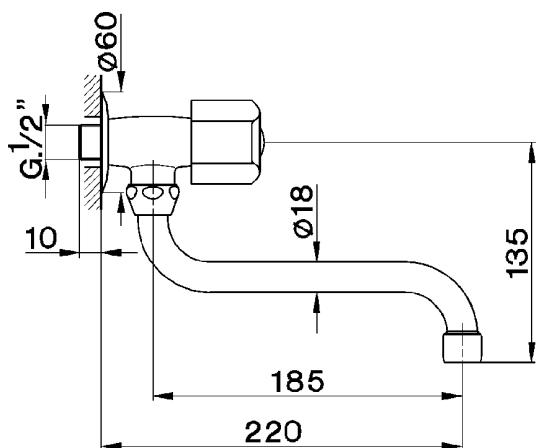

Rubinetto monoacqua a parete EVA_EV001420

MODELLO **EV001420**

Rubinetto monoacqua a parete, senza scarico automatico

FINITURE DISPONIBILI

CARATTERISTICHE

2026-04-17