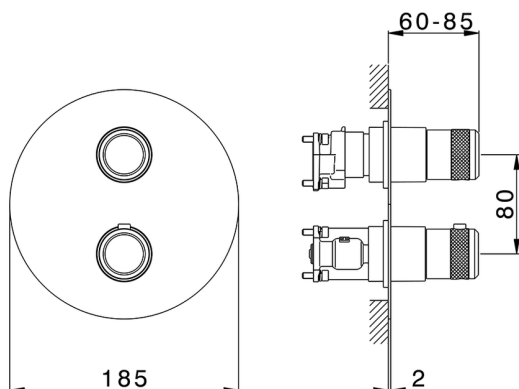

Completo Termostatico per One-Box CHRONOS_CR0BT030

MODELLO **CR0BT030**

Completo Termostatico per One-Box, con devia stop 1-2-3 uscite, profondità minima di installazione 67 mm, senza parte incasso, per art. ZB00B030-ZB00B031

FINITURE DISPONIBILI

-  **21** 21 Cromo
-  **2F** 2F Nichel Spazzolato
-  **2Q** 2Q Black Titanium

CARATTERISTICHE

Ricambio Cartuccia **24.04A.PP**
Cartuccia Termostatica Plus P 8X20
 Installazione **Incasso**
 Parti Incasso necessarie **ZB00B031**
ZB00B030