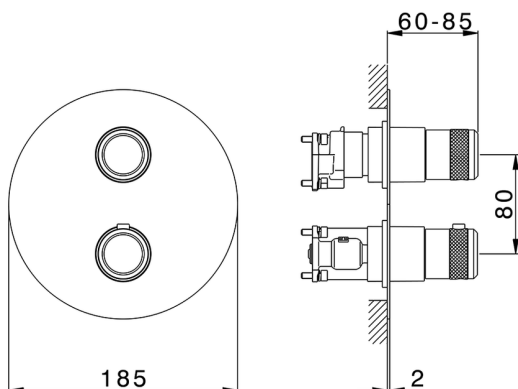

Completo Termostatico per One-Box CHRONOS_CR0BT030

MODELLO **CR0BT030**

Completo Termostatico per One-Box, con devia stop 1-2-3 uscite, profondità minima di installazione 67 mm, senza parte incasso, per art. ZB00B030-ZB00B031

FINITURE DISPONIBILI

-  **21** 21 Cromo
-  **2F** 2F Nichel Spazzolato
-  **2Q** 2Q Black Titanium

CARATTERISTICHE

Ricambio Cartuccia **24.04A.PP**
Cartuccia Termostatica Plus P 8X20
 Installazione **Incasso**
 Parti Incasso necessarie **ZB00B031**
ZB00B030