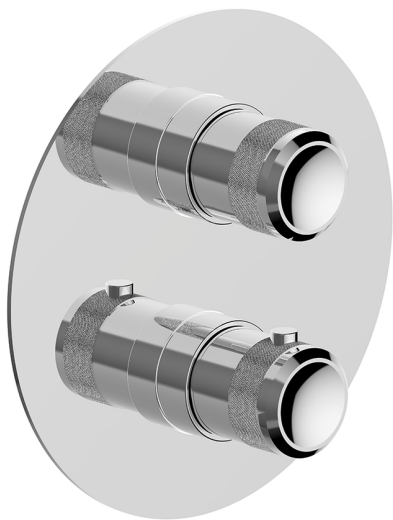

Completo Termostatico per One-Box CHRONOS_CR0BT030

MODELLO **CR0BT030**

Completo Termostatico per One-Box, con devia stop 1-2-3 uscite, profondità minima di installazione 67 mm, senza parte incasso, per art. ZB00B030-ZB00B031

FINITURE DISPONIBILI

-  **21** 21 Cromo
-  **2F** 2F Nichel Spazzolato
-  **2Q** 2Q Black Titanium

CARATTERISTICHE

Ricambio Cartuccia **24.04A.PP**
Cartuccia Termostatica Plus P 8X20
 Installazione **Incasso**
 Parti Incasso necessarie **ZB00B031**
ZB00B030

DeviaStop

La tecnologia Devia Stop di Huber consente con un semplice movimento rotativo di gestire la portata dell'acqua e di scegliere la modalità d'erogazione (soffione, doccetta a mano).

Termostatico

One-Box Universale per incasso ONE BOX_ZB00B031

MODELLO **ZB00B031**

One-Box Universale per incasso, per termostatico o monocomando 1 o 2 o 3 uscite, senza parte esterna, con silenziosi, con guarnizione per sigillatura