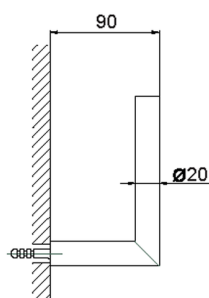

Porta rotolo di riserva ACCESSORI BAGNO_SI090410

MODELLO **SI090410**

Porta rotolo di riserva

FINITURE DISPONIBILI

-  **21** 21 Cromo
-  **2B** 2B Nichel Lucido
-  **2F** 2F Nichel Spazzolato
-  **2P** 2P Oro Rosa
-  **2Q** 2Q Black Titanium
-  **40** 40 Nero Opaco
-  **4Q** 4Q Bianco Opaco

CARATTERISTICHE

Porta rotolo di riserva ACCESSORI BAGNO_SI090410

SI090410

<https://www.huberitalia.com/porta-rotolo-di-riserva-accessori-bagno-si090410>

2026-06-30