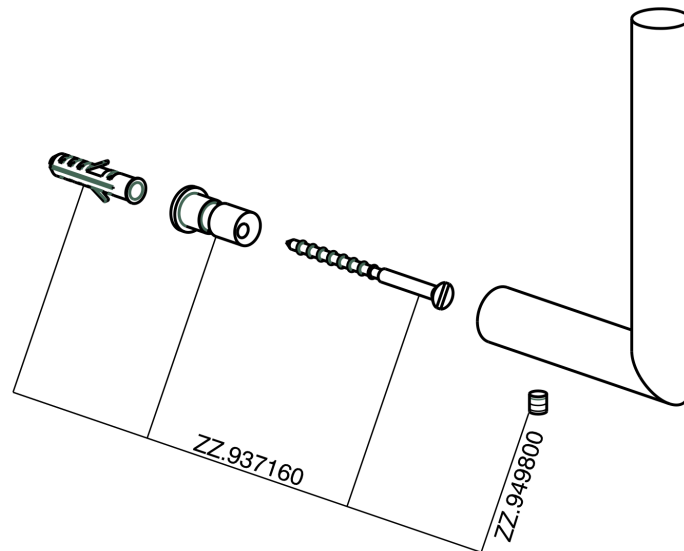

Porta rotolo di riserva ACCESSORI BAGNO_SI090410

SI090410

<https://www.huberitalia.com/porta-rotolo-di-riserva-accessori-bagno-si090410>

2026-06-29