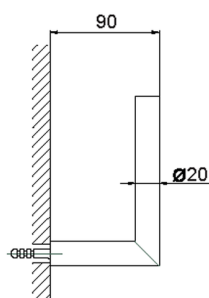

## Porta rotolo di riserva ACCESSORI BAGNO\_SI090410

MODELLO **SI090410**

Porta rotolo di riserva

FINITURE DISPONIBILI

- 21** 21 Cromo
- 2B** 2B Nichel Lucido
- 2F** 2F Nichel Spazzolato
- 2P** 2P Oro Rosa
- 2Q** 2Q Black Titanium
- 40** 40 Nero Opaco
- 4Q** 4Q Bianco Opaco