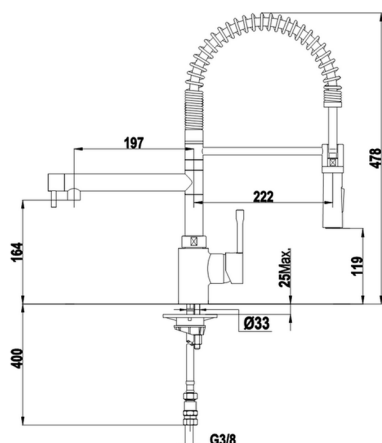

## Miscelatore monocomando lavello docc. estraibile KITCHEN\_LC100100

MODELLO **LC100100**

Miscelatore monocomando lavello  
docc.estraibile,bocca girevole,doccetta 2 getti

FINITURE DISPONIBILI

**21** 21 Cromo

CARATTERISTICHE

Ricambio Cartuccia **ZZ95274000**

**Cartuccia Monocomando 40 mm**

2026-05-02