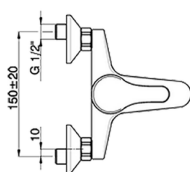

Miscelatore monocomando vasca completo BACCARAT_BC000120

MODELLO **BC000120**

Miscelatore monocomando vasca completo, supporto doccetta snodato murale, doccetta Teti 3 getti in ABS, flex Ottone 150 cm

FINITURE DISPONIBILI

CARATTERISTICHE

Ricambio Cartuccia **ZZ95273000**

Cartuccia Monocomando 40 mm

2026-06-16