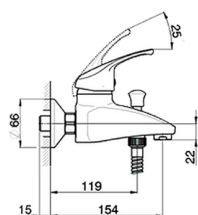

Miscelatore monocomando vasca completo BACCARAT_BC000120

MODELLO **BC000120**

Miscelatore monocomando vasca completo, supporto doccetta snodato murale, doccetta Teti 3 getti in ABS, flex Ottone 150 cm

FINITURE DISPONIBILI

CARATTERISTICHE

Ricambio Cartuccia **ZZ95273000**

Cartuccia Monocomando 40 mm

2026-06-16