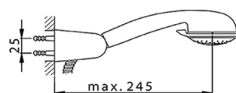

Miscelatore monocomando vasca completo BACCARAT_BC000120

MODELLO **BC000120**

Miscelatore monocomando vasca completo, supporto doccetta snodato murale, doccetta Teti 3 getti in ABS, flex Ottone 150 cm

FINITURE DISPONIBILI

CARATTERISTICHE

Ricambio Cartuccia **ZZ95273000**

Cartuccia Monocomando 40 mm

2026-06-16