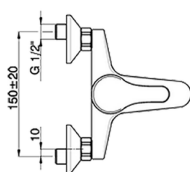

Miscelatore monocomando vasca completo BACCARAT_BC000120

MODELLO **BC000120**

Miscelatore monocomando vasca completo, supporto doccia snodato murale, doccia Teti 3 getti in ABS, flex Ottone 150 cm

FINITURE DISPONIBILI

CARATTERISTICHE

Ricambio Cartuccia **ZZ95273000**

Cartuccia Monocomando 40 mm

2026-04-14