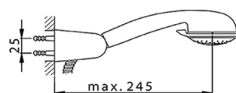

Miscelatore monocomando vasca completo BACCARAT_BC000120

MODELLO **BC000120**

Miscelatore monocomando vasca completo, supporto doccia snodato murale, doccia Teti 3 getti in ABS, flex Ottone 150 cm

FINITURE DISPONIBILI

CARATTERISTICHE

Ricambio Cartuccia **ZZ95273000**

Cartuccia Monocomando 40 mm

2026-04-14