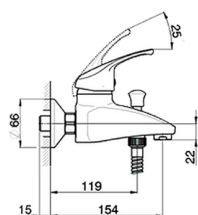

Miscelatore monocomando vasca completo BACCARAT_BC000120

MODELLO **BC000120**

Miscelatore monocomando vasca completo, supporto doccia snodato murale, doccia Teti 3 getti in ABS, flex Ottone 150 cm

FINITURE DISPONIBILI

CARATTERISTICHE

Ricambio Cartuccia **ZZ95273000**

Cartuccia Monocomando 40 mm

2026-04-14