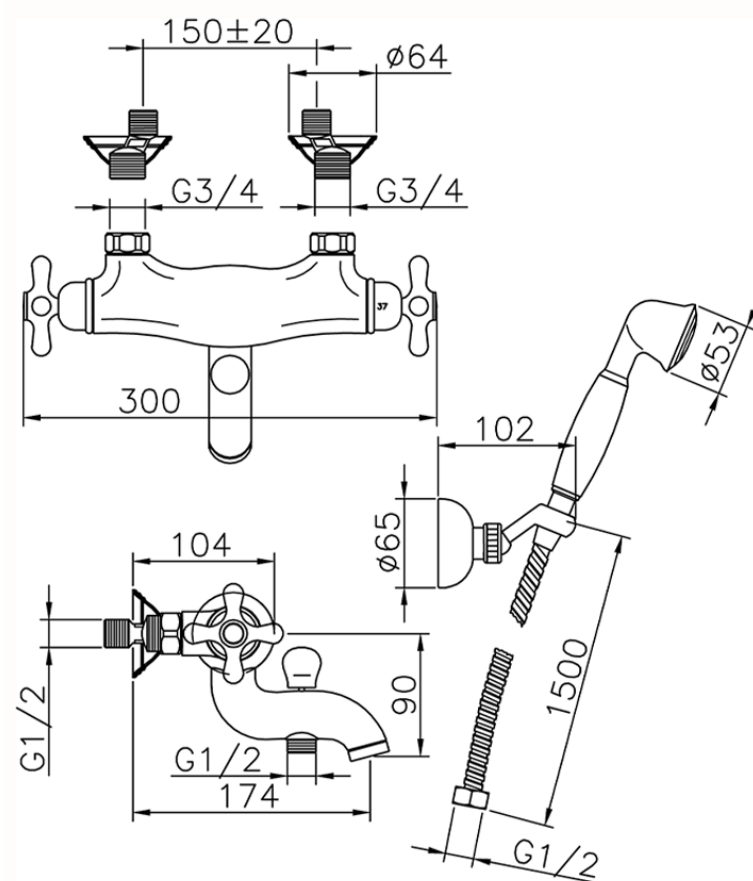

Miscelatore termostatico vasca completo CROISSETTE_CSD27010

CSD27010

<https://www.huberitalia.com/miscelatore-termostatico-vasca-completo-croisette-csd27010>

2026-06-30