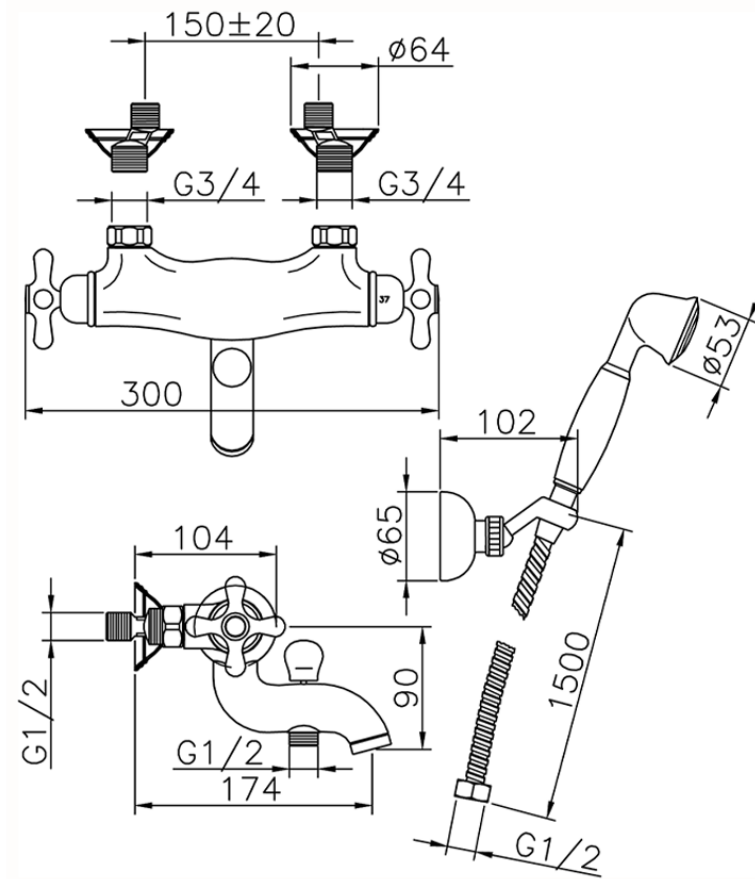

Miscelatore termostatico vasca completo CROISETTE\_CSD27010

CSD27010

<https://www.huberitalia.com/miscelatore-termostatico-vasca-completo-croisette-csd27010>

2026-06-30