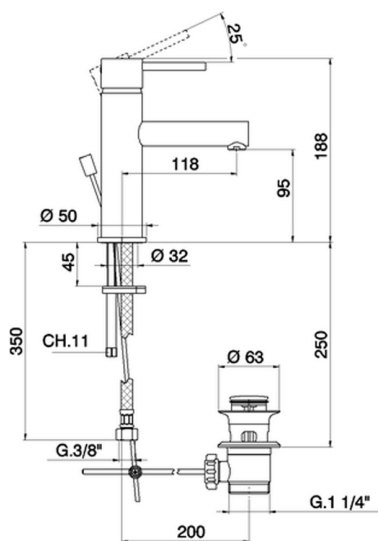

Miscelatore monocomando lavabo large TRATTO EVO_TV000490

MODELLO **TV000490**

Miscelatore monocomando lavabo large, con scarico automatico 1"1/4, flex inox G.3/8"

FINITURE DISPONIBILI

CARATTERISTICHE

Ricambio Cartuccia **ZZ95435000**

Cartuccia Monocomando 35 mm

EcoStop

Con il Dispositivo EcoStop l'apertura dell'acqua avviene con un punto duro al 50% circa della portata. Un fermo a metà apertura, da vincere con una leggera forza solo e soltanto quando ci sia una reale necessità di richiesta d'acqua alla massima portata. Ciò permette di consumare fino al 50% in meno di acqua.