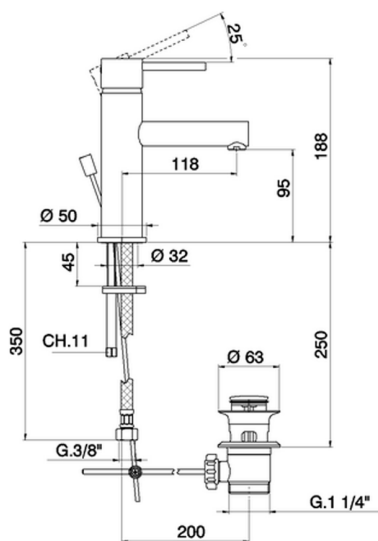

Miscelatore monocomando lavabo large TRATTO EVO_TV000490

MODELLO **TV000490**

Miscelatore monocomando lavabo large, con scarico automatico 1"1/4, flex inox G.3/8"

FINITURE DISPONIBILI

21 21 Cromo

CARATTERISTICHE

Ricambio Cartuccia **ZZ95435000**

Cartuccia Monocomando 35 mm

EcoStop

Con il Dispositivo EcoStop l'apertura dell'acqua avviene con un punto duro al 50% circa della portata. Un fermo a metà apertura, da vincere con una leggera forza solo e soltanto quando ci sia una reale necessità di richiesta d'acqua alla massima portata. Ciò permette di consumare fino al 50% in meno di acqua.