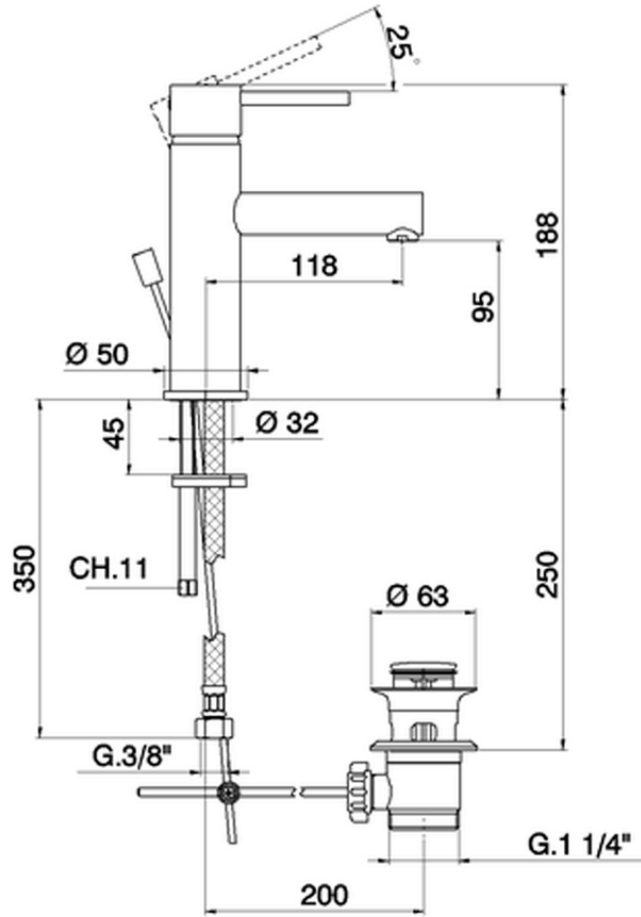

Miscelatore monocomando lavabo large TRATTO EVO_TV000490

TV000490

<https://www.huberitalia.com/miscelatore-monocomando-lavabo-large-tratto-evo-tv000490>

2026-06-15