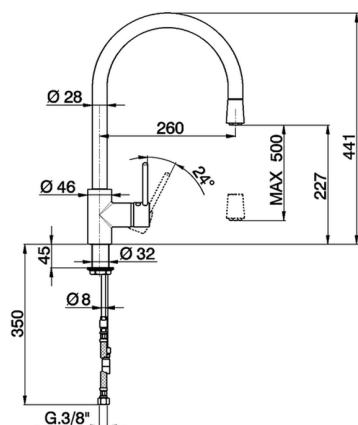

Miscelatore monocomando lavello docc. estraibile KITCHEN_LL401570

MODELLO **LL401570**

Miscelatore monocomando lavello
docc.estraibile,bocca girevole,flex Ottone 175 cm

FINITURE DISPONIBILI

21 21 Cromo

CARATTERISTICHE

Ricambio Cartuccia **ZZ93196000**

Cartuccia Monocomando 38 mm

2026-05-13