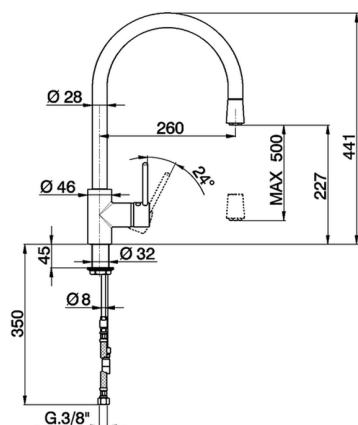

Miscelatore monocomando lavello docc. estraibile KITCHEN_LL401570

MODELLO **LL401570**

Miscelatore monocomando lavello
docc.estraibile,bocca girevole,flex Ottone 175 cm

FINITURE DISPONIBILI

21 21 Cromo

CARATTERISTICHE

Ricambio Cartuccia **ZZ93196000**

Cartuccia Monocomando 38 mm

2026-06-27