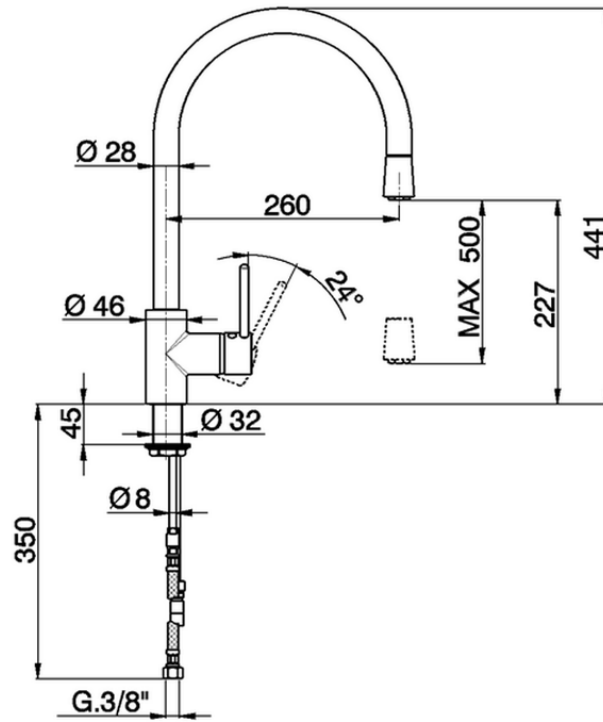

Miscelatore monocomando lavello docc. estraibile KITCHEN_LL401570

LL401570

<https://www.huberitalia.com/miscelatore-monocomando-lavello-docc-estraibile-kitchen-ll401570>

2026-05-13