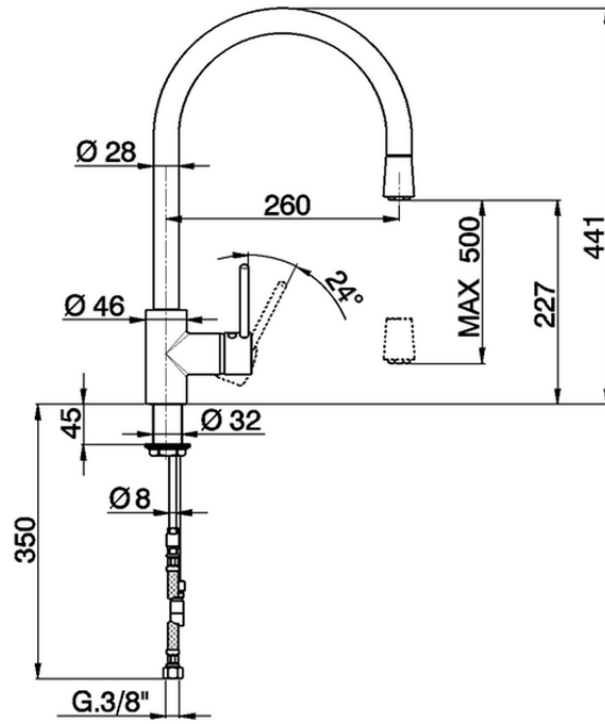

Miscelatore monocomando lavello docc. estraibile KITCHEN\_LL401570

LL401570

<https://www.huberitalia.com/miscelatore-monocomando-lavello-docc-estraiabile-kitchen-ll401570>

2026-06-27