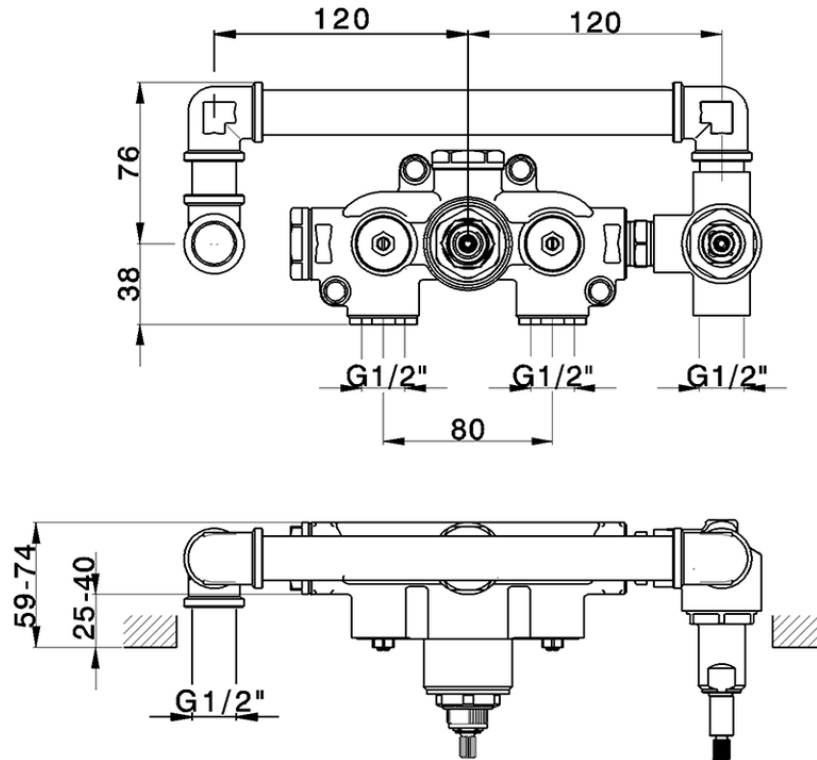

Parte incasso termostatico vasca 2 uscite INCASSO_ZB019340

ZB019340

<https://www.huberitalia.com/parte-incasso-termostatico-vasca-2-uscite-incasso-zb019340>

2026-05-15