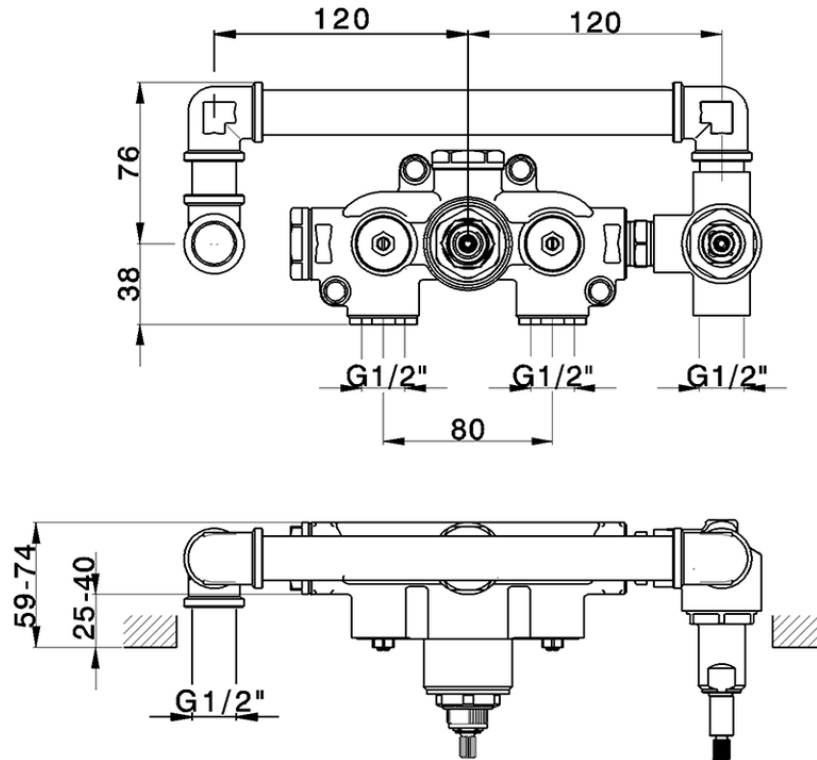

Parte incasso termostatico vasca 2 uscite INCASSO_ZB019340

ZB019340

<https://www.huberitalia.com/parte-incasso-termostatico-vasca-2-uscite-incasso-zb019340>

2026-06-29