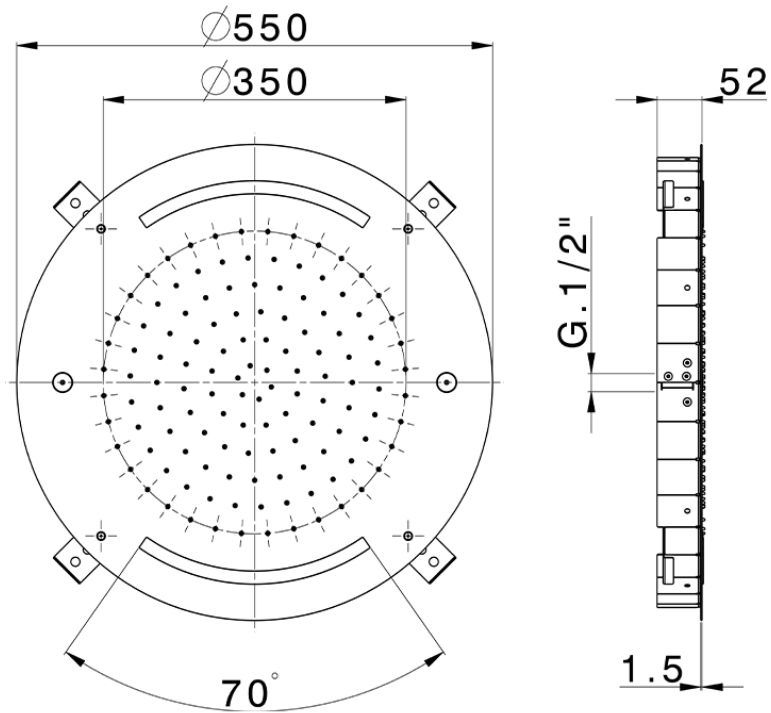

Soffione a soffitto con cromoterapia Ø 550 mm ZEN_ZS1C0040

ZS1C0040

<https://www.huberitalia.com/soffione-a-soffitto-con-cromoterapia-o-550-mm-zen-zs1c0040>

2026-05-15