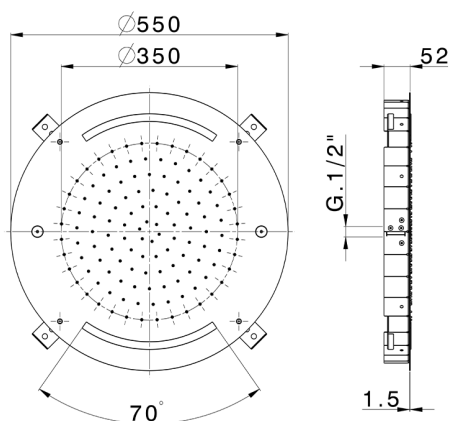

Soffione a soffitto con cromoterapia Ø 550 mm ZEN_ZS1C0040

MODELLO **ZS1C0040**

Soffione a soffitto con cromoterapia Ø 550 mm, funzioni pioggia, nebulizzazione e cromoterapia, con radiocomando incluso, acciaio inox AISI 304

FINITURE DISPONIBILI

- **D1** D1 Inox Spazzolato
- **40** 40 Nero Opaco
- **4Q** 4Q Bianco Opaco
- **5G** 5G Oro Rosa
- **D2** D2 Inox Lucido

CARATTERISTICHE

2026-06-10