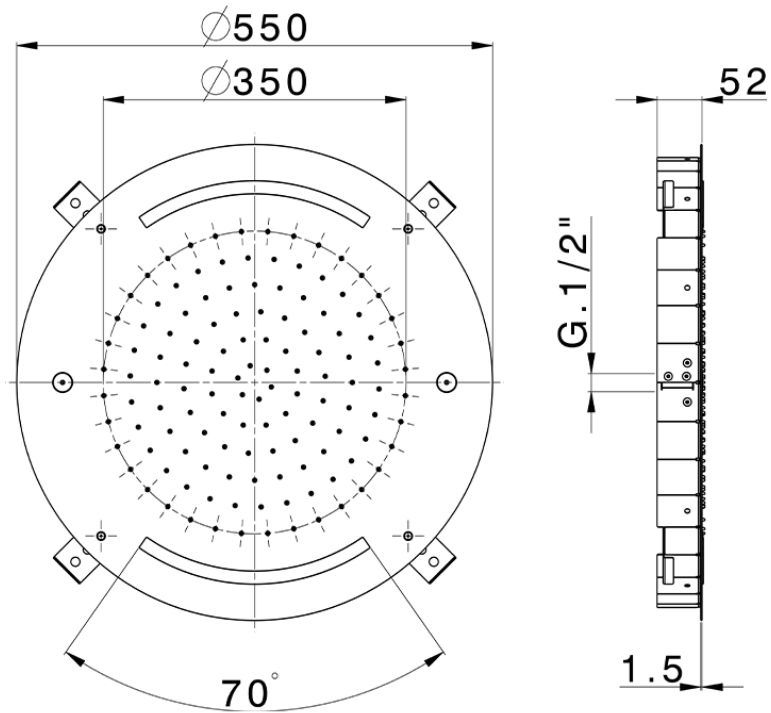

## Soffione a soffitto con cromoterapia Ø 550 mm ZEN\_ZS1C0040

ZS1C0040

<https://www.huberitalia.com/soffione-a-soffitto-con-cromoterapia-o-550-mm-zen-zs1c0040>

2026-05-15