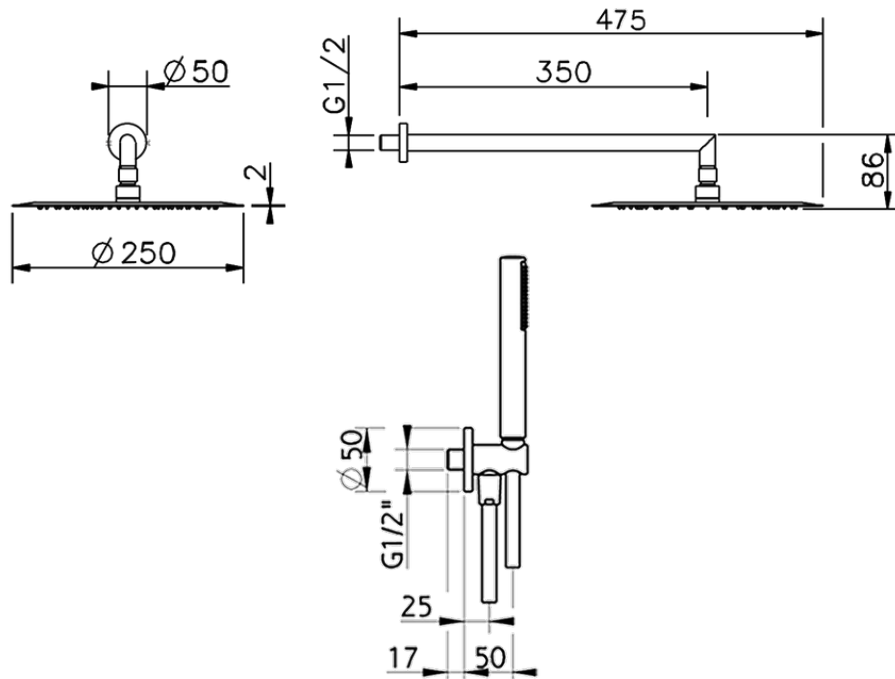

Kit braccio doccia con presa d'acqua SHOWER_SS0K0020

SS0K0020

<https://www.huberitalia.com/kit-braccio-doccia-con-presa-dacqua-shower-ss0k0020>

2025-05-12