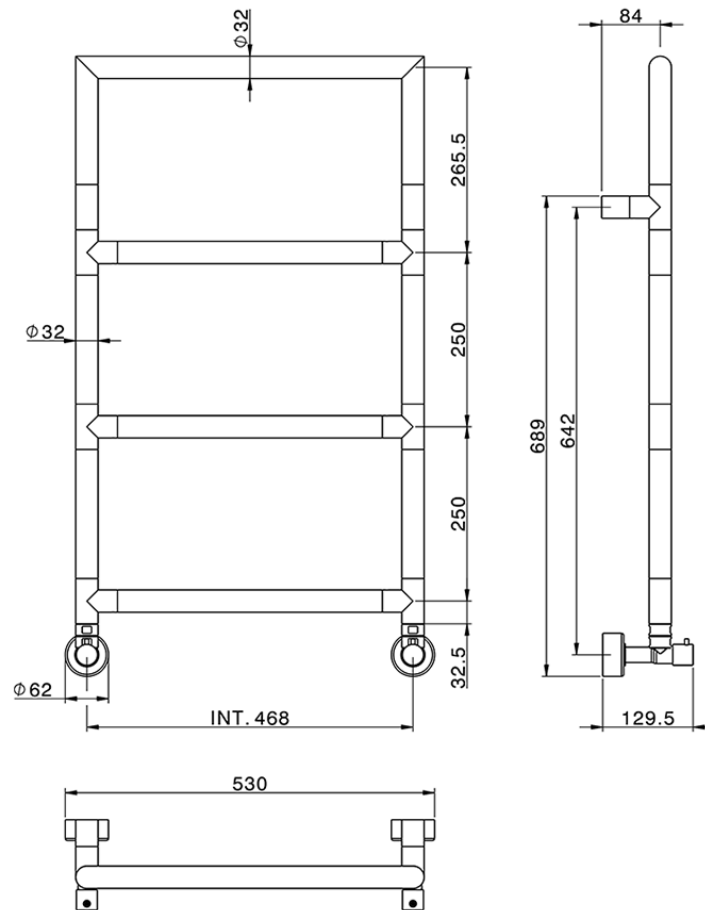

Scaldasalviette fisso componibile Ø32 mm_ACCESSORI BAGNO_ZB004940

ZB004940

<https://www.huberitalia.com/scaldasalviette-fisso-componibile-o32-mm-accessori-bagno-zb004940>

2026-05-25