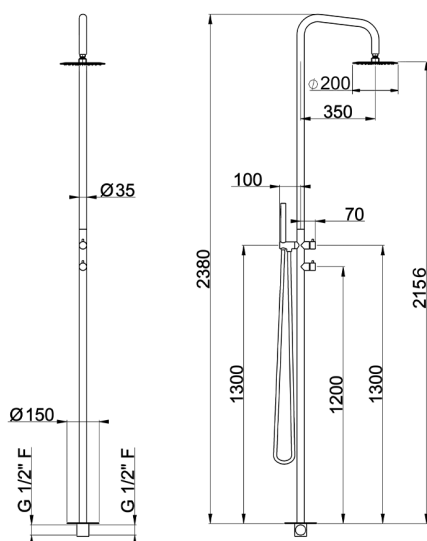

Colonna doccia progressiva outdoor LYNOX_LX005110

MODELLO **LX005110**

Colonna doccia progressiva outdoor,deviatore 2 uscite,per esterno/interno a pavimento,soffione tondo D.200 mm in INOX,doccetta monogetto minimalista D.23 mm in INOX,INOX AISI 316L

FINITURE DISPONIBILI

D1 D1 Inox Spazzolato

CARATTERISTICHE

Ricambio Cartuccia **ZZ9E521000 - ZZ9E523000**

Cartuccia Monocomando Progressiva 25 mm

2026-06-24