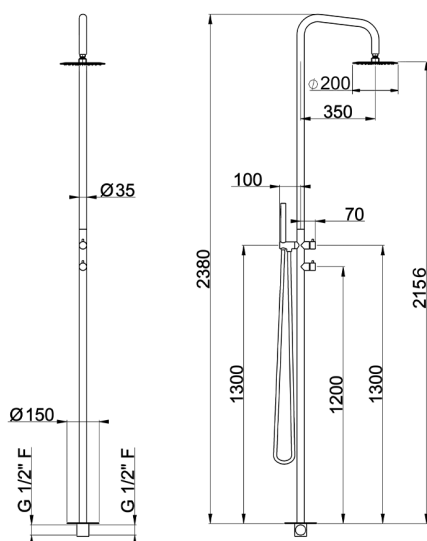

Colonna doccia progressiva outdoor LYNOX_LX005110

MODELLO **LX005110**

Colonna doccia progressiva outdoor,deviatore 2 uscite,per esterno/interno a pavimento,soffione tondo D.200 mm in INOX,doccetta monogetto minimalista D.23 mm in INOX,INOX AISI 316L

FINITURE DISPONIBILI

D1 D1 Inox Spazzolato

CARATTERISTICHE

Ricambio Cartuccia **ZZ9E521000 - ZZ9E523000**

Cartuccia Monocomando Progressiva 25 mm

2026-04-24