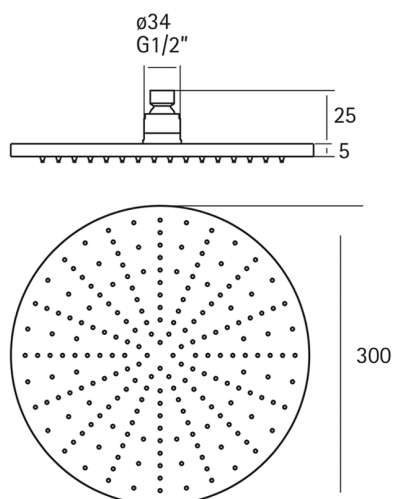

## Soffione doccia Lynox LYNOX\_SS016420

MODELLO **SS016420**

Soffione doccia, tondo D.300 mm sp.5 mm, acciaio inox, INOX AISI 316L

FINITURE DISPONIBILI

**D1** D1 Inox Spazzolato

CARATTERISTICHE

2026-05-15