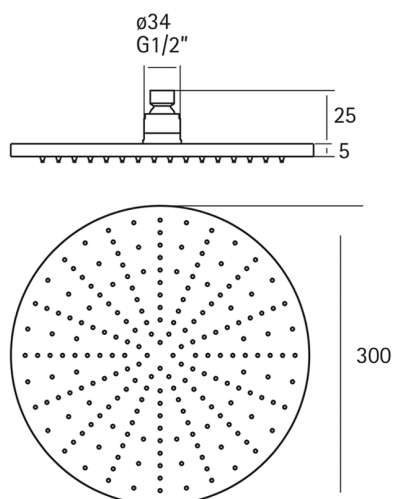

Soffione doccia Lynox LYNOX_SS016420

MODELLO **SS016420**

Soffione doccia, tondo D.300 mm sp.5 mm, acciaio inox, INOX AISI 316L

FINITURE DISPONIBILI

D1 D1 Inox Spazzolato

CARATTERISTICHE

2026-07-01